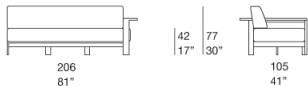

Frei 组合模块无需任何耦合系统。

该产品也可用于室内环境。

建议使用冬季套装保护套。

**Divano tre posti / Three-seater sofa**

B183AE

**Elemento destro / Right element**

B183BDE

**Elemento sinistro / Left element**