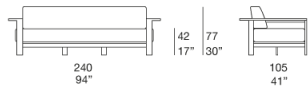

三座沙发及带左右扶手的组合元件。

框架：Aurea Optima 热处理白蜡木板，带塑料垫片。

座垫：独立式，可拆卸聚酯纤维外罩，内嵌耐压聚氨酯填充物，并覆盖以防水涤纶固定泡沫。

靠垫：独立式，可拆卸聚酯纤维外罩，内嵌耐压聚氨酯填充物，并覆盖以防水涤纶固定泡沫。

座垫及靠垫软包：可拆卸，材质有 Luz、Rope T、Brio、Thea 或 Wara 可选。

注：

Aurea Optima 热处理白蜡木面板经过防油防水处理，并采用水性饰面以限制液体和油腻物质的吸收。

Frei 组合模块无需任何耦合系统。

该产品也可用于室内环境。

建议使用冬季套装保护套。

Divano tre posti / Three-seater sofa

B183AE

Elemento destro / Right element

B183BDE

Elemento sinistro / Left element