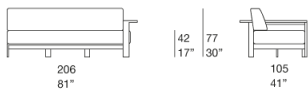

Frei 组合模块无需任何耦合系统。

该产品也可用于室内环境。

建议使用冬季套装保护套。

Divano tre posti / Three-seater sofa

B183AE

Elemento destro / Right element

B183BDE

Elemento sinistro / Left element