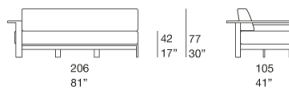

Elemento sinistro / Left element

B183BSE