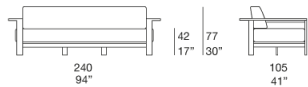

三座沙发及带左右扶手的组合元件。

框架：Aurea Optima 热处理白蜡木板，带塑料垫片。

座垫：独立式，可拆卸聚酯纤维外罩，内嵌耐压聚氨酯填充物，并覆盖以防水涤纶固定泡沫。

靠垫：独立式，可拆卸聚酯纤维外罩，内嵌耐压聚氨酯填充物，并覆盖以防水涤纶固定泡沫。

座垫及靠垫软包：可拆卸，材质有 Luz、Rope T、Brio、Thea 或 Wara 可选。

注：

Aurea Optima 热处理白蜡木面板经过防油防水处理，并采用水性饰面以限制液体和油腻物质的吸收。

Frei 组合模块无需任何耦合系统。

该产品也可用于室内环境。

建议使用冬季套装保护套。

**Divano tre posti / Three-seater sofa**

B183AE

**Elemento destro / Right element**

B183BDE

**Elemento sinistro / Left element**