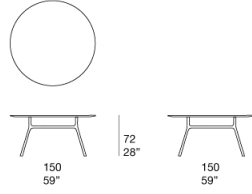

台面以天然材料手工制作，手工艺品生产过程可能产生不可预料的反应。其表面可能具有厚度差异、小痕迹、条纹、色调及坚实度的细微变化。这些特性与材

Cristal台面是通过在两片透明超钢化玻璃之间嵌入一层织物制成。密封的台面边缘可确保在室外环境中安全使用。

此外，还可在餐桌中央放置一个转盘，可提供 Cristal 材质并有两种尺寸可供选择。

该产品也可用于室内环境。

建议使用 Winter Set 冬季保护套。

B124BE