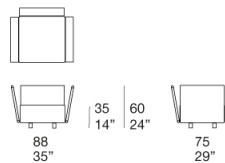

建议使用冬季套装保护套。

B198AA