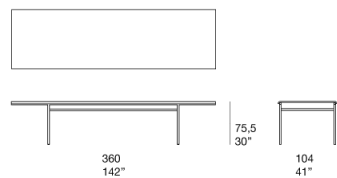

大餐桌。

框架：不锈钢，哑光或亮光清漆（参考颜色：Mano Lucida 木色样品系列）；可调节不锈钢，带橡胶垫片。

台面：由 Aurea Optima 热处理白蜡木实木面板组成，面板纵向相邻放置。

注：

Aurea Optima 热处理白蜡木实木面板经过防油防水处理，并采用水基饰面以限制液体和油脂物质的吸收。

该产品也可用于室内环境。

建议使用冬季套装保护套。

B203A