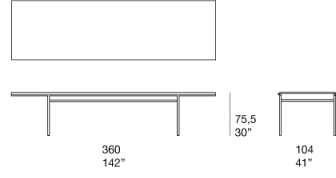

大餐桌。

框架：不锈钢，哑光或亮光清漆（参考颜色：Mano Lucida 木色样品系列）；可调节不锈钢，带橡胶垫片。

台面：由 Aurea Optima 热处理白蜡木实木面板组成，面板纵向相邻放置。

注：

Aurea Optima 热处理白蜡木实木面板经过防油防水处理，并采用水基饰面以限制液体和油脂物质的吸收。

该产品也可用于室内环境。

建议使用冬季套装保护套。

B203A