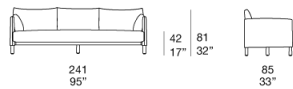

所有坐垫的软包罩：可拆卸，材质有 Luz、Rope T、Brio、Thea 或 Wara。

注：

橡木经过水基产品处理，可限制液体和油脂物质的吸收，但不能保护木材免受霉菌、真菌和寄生虫的侵害。

颜色产生变化或出现表面裂缝是木材随时间变化的正常现象。

该产品也可用于室内环境。

建议使用Winter Set冬季套装保护套。

Divano tre posti / Three-seater sofa

B184BE

Divano due posti / Two-seater sofa

B184DE