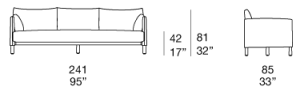

双人及三人沙发。

Vespucci 系列还包括一款单人沙发。

框架：AISI 304 不锈钢，涂有 avorio 色清漆。

立柱、座椅前部轮廓和支脚：天然橡木，带塑料垫片。

可拆卸框架外罩：Rope M 织物。

座垫：独立且带可拆卸外罩，聚酯纤维材质，内嵌抗压发泡聚氨酯，固定泡沫覆盖防水聚酯纤维。

靠垫：独立且带可拆卸外罩，聚酯纤维制成，内嵌抗压发泡聚氨酯，并覆盖防水聚酯固定泡沫。

扶手垫：独立且带可拆卸外罩，聚酯纤维材质，内嵌抗压发泡聚氨酯，防水聚酯固定泡沫覆盖层。

所有坐垫的软包罩：可拆卸，材质有 Luz、Rope T、Brio、Thea 或 Wara。

注：

橡木经过水基产品处理，可限制液体和油脂物质的吸收，但不能保护木材免受霉菌、真菌和寄生虫的侵害。

颜色产生变化或出现表面裂缝是木材随时间变化的正常现象。

该产品也可用于室内环境。

建议使用Winter Set冬季套装保护套。

Divano tre posti / Three-seater sofa
B184BE

Divano due posti / Two-seater sofa
B184DE