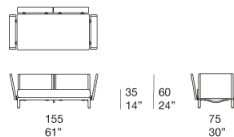

所有抱枕软包：可拆卸，有 Luz、Rope T、Brio、Thea 或 Wara 可选。

注：

用作扶手和靠背固定包覆的 Twiggy 纱线为手工缠绕于钢架上，从而形成密集的垂直编织。

包覆面料可制成单色或多色，并排列条纹以形成多色条纹表面。

用作靠背的靠垫也可以选择 Maglia Rasata 软包。

该产品也可用于室内环境。

建议使用冬季保护套装。

奖项：Filo 系列荣获 2023 年 GOOD DESIGN AWARD 优良设计奖。

Divano due posti / 2-seater sofa

B198CA

Divano tre posti / 3-seater sofa

B198BA