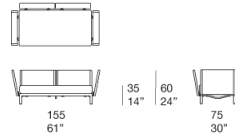

所有抱枕软包：可拆卸，有 Luz、Rope T、Brio、Thea 或 Wara 可选。

注：

用作扶手和靠背固定包覆的 Twiggy 纱线为手工缠绕于钢架上，从而形成密集的垂直编织。

包覆面料可制成单色或多色，并排列条纹以形成多色条纹表面。

用作靠背的靠垫也可以选择 Maglia Rasata 软包。

该产品也可用于室内环境。

建议使用冬季保护套装。

奖项：Filo 系列荣获 2023 年 GOOD DESIGN AWARD 优良设计奖。

Divano due posti / 2-seater sofa

B198CA

Divano tre posti / 3-seater sofa

B198BA