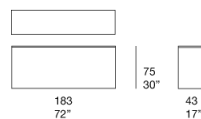

玄关台。

Sciara 系列还包括不同尺寸的餐桌及茶几。

框架：AISI 304 不锈钢，avorio 或 grigio lava 色哑光清漆，带塑料垫片。

台面：火山石与玻璃装饰作为单一元素。

注意事项：

台面装饰为手工制作，因此每件单品都独一无二。受材料、特定生产工艺及技术等因素影响，组成台面的每个元素图案均有所不同；即使同一批次产品也不完

该产品也可用于室内环境。

建议使用 Winter Set 冬季保护套。

B115P