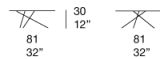

茶几，提供两种不同尺寸。

台面：亮光漆（参考颜色：Mano Lucida 木色样品系列）不锈钢。

底座：亮光漆（参考颜色：Mano Lucida 木色样品系列）不锈钢杆。带塑料垫片。

B103AE

81  
32"

81  
32"

B103BE

63  
25"