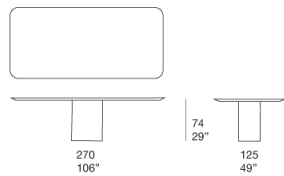

餐桌。

底座：AISI 304 不锈钢，涂有 avorio 颜色亮光清漆。带塑料垫片。

台面：方形，由多层木材制成，包覆Abonos™ 榆木或杨木。

注：

Abonos™

是一种起源于河流的木材，具有千年在水中保存的历史，其特点是通过沉积物，如砾石、沙和黏土的作用而转化。自然界中的一系列化学变化使每根树干在颜色上发生变化。Abonos™ 木材经过防水防油处理，并采用水性表面处理，以限制液体和油腻物质的吸收。

凭借多层木材的特殊加工方式，如在木质部件之间嵌入亚麻织物，可获得超薄面板，保证与传统厚实面板相同的硬度和稳定性。

B125D

B125F