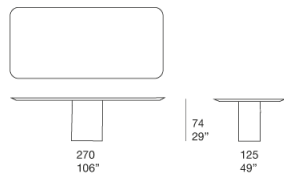

餐桌。

底座：AISI 304 不锈钢，涂有 avorio 颜色亮光清漆。带塑料垫片。

台面：方形，由多层木材制成，包覆Abonos™ 榆木或杨木。

注：

Abonos™

是一种起源于河流的木材，具有千年在水中保存的历史，其特点是通过沉积物，如砾石、沙和黏土的作用而转化。自然界中的一系列化学变化使每根树干在颜色上发生变化。Abonos™ 木材经过防水防油处理，并采用水性表面处理，以限制液体和油腻物质的吸收。

凭借多层木材的特殊加工方式，如在木质部件之间嵌入亚麻织物，可获得超薄面板，保证与传统厚实面板相同的硬度和稳定性。

B125D

B125F