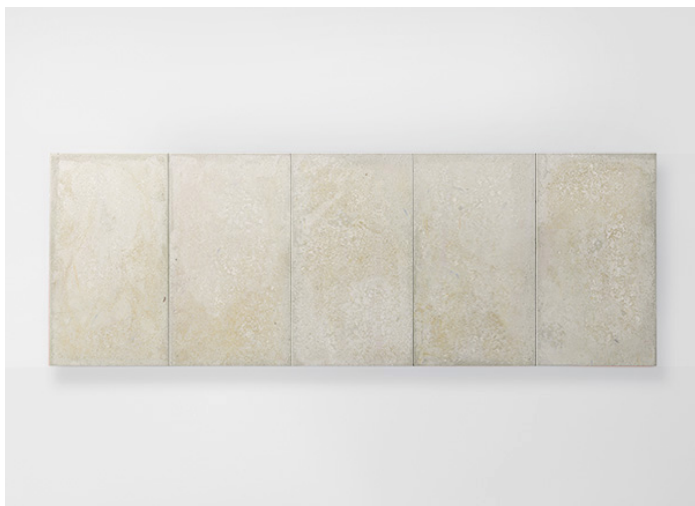

餐桌。

Concreto 系列还包括一款长凳。

底座：Seres 或 Lias 材质，通过亮光清漆不锈钢 AISI 316、avorio 或 grafite 颜色框架紧固；带可调节塑料垫片。

台面：由五个 Seres 或 Lias 元素组成并连接底座，通过框架上的钢质元件对齐并固定。

注：

Seres 及 Lias 是由石灰石与粘土混合物制成的户外表面。

Seres 表面具有柔和色调及阴影效果，Lias 表面装饰有现代手工制作的陶瓷微马赛克。

餐桌框架可根据要求涂上该系列中其他颜色的亮光清漆。

该产品也可用于室内环境。

建议使用 Winter Set 冬季保护套。

Concreto, Seres CON024S

Concreto, Seres CON0A1S

Concreto, Seres CON20BS

Concreto, Seres CON17BS

Concreto, Seres CON17S