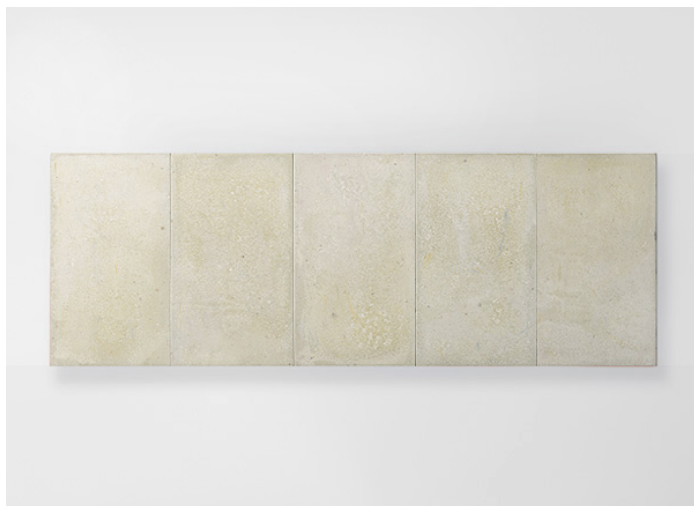

餐桌。

Concreto 系列还包括一款长凳。

底座：Seres 或 Lias 材质，通过亮光清漆不锈钢 AISI 316、avorio 或 grafite 颜色框架紧固；带可调节塑料垫片。

台面：由五个 Seres 或 Lias 元素组成并连接底座，通过框架上的钢质元件对齐并固定。

注：

Seres 及 Lias 是由石灰石与粘土混合物制成的户外表面。

Seres 表面具有柔和色调及阴影效果，Lias 表面装饰有现代手工制作的陶瓷微马赛克。

餐桌框架可根据要求涂上该系列中其他颜色的亮光清漆。

该产品也可用于室内环境。

建议使用 Winter Set 冬季保护套。

Concreto, Seres CON024S

Concreto, Seres CON0A1S

Concreto, Seres CON20BS

Concreto, Seres CON17BS

Concreto, Seres CON17S