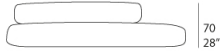

带靠背室内座垫，由单个独立的圆柱形元素组成。

座垫填充物：可回收膨胀聚乙烯与 Aerelle® 蓝色聚酯纤维混合，可回收聚酯层，固定棉罩。

座垫软包：可拆卸，采用 Punto ZigZag 针法将 Paola Lenti 毛毡元素缝合在一起，再以织物贴花以及机器刺绣进行装饰。

靠背填充：可回收发泡聚乙烯与 Aerelle® 蓝色聚酯纤维混合，3D 聚酯面料固定包覆。

靠背软包：固定，采用 Paola Lenti 独家的 Costa Inglese 新型双色弹性管状针织面料。

注：靠背简单置于座垫上，可自由移动以放置于所需位置。

奖项：Metamorfosi 系列荣获 2023 年绿色优良设计奖（Green GOOD DESIGN AWARD 2023）。

M303A

282  
111"

70  
28"

184  
72"