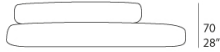

带靠背室内座垫，由单个独立的圆柱形元素组成。

座垫填充物：可回收膨胀聚乙烯与 Aerelle® 蓝色聚酯纤维混合，可回收聚酯层，固定棉罩。

座垫软包：可拆卸，采用 Punto ZigZag 针法将 Paola Lenti 毛毡元素缝合在一起，再以织物贴花以及机器刺绣进行装饰。

靠背填充：可回收发泡聚乙烯与 Aerelle® 蓝色聚酯纤维混合，3D 聚酯面料固定包覆。

靠背软包：固定，采用 Paola Lenti 独家的 Costa Inglese 新型双色弹性管状针织面料。

注：靠背简单置于座垫上，可自由移动以放置于所需位置。

奖项：Metamorfosi 系列荣获 2023 年绿色优良设计奖（Green GOOD DESIGN AWARD 2023）。

M303A

282
111"

70
28"

184
72"