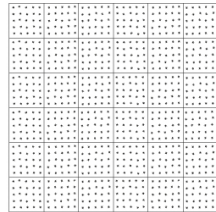

Starways 是一款模块化毛毡地毯，通过将毛毡元素以 Punto Zigzag 针法连接而成。

地毯表面是以 ZigZag 针法连接 50x50 厘米的方形元素而组成。每个元素都饰有通过机器缝合创建并预设的抽象设计图案。每个图案都略有不同，具体取决于缝纫师对机器施加的运动。

边框采用 Punto Cavallo 针法。

该地毯由单层毛毡制成。

TASW01

cm 200 x 200
79" x 79"

TASW03

cm 200 x 300
79" x 118"

TASW04

cm 300 x 300
118" x 118"

TASW05

cm 400 x 400
158" x 158"