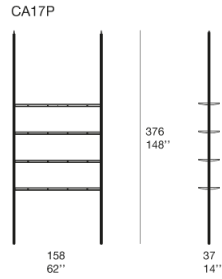

CA17QP
bookshelf