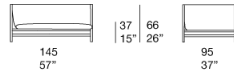

注：

Canvas系列还包括一张茶几，可钩连组合中的模块。

该产品也可用于室内环境。

为了提高舒适度，需要搭配抱枕；抱枕数量及尺寸取决于所选产品。

建议使用冬季保护套装。

**Elemento sinistro / Left element**

B174AS

**Elemento destro / Right element**

B174AD

**Elemento centrale / Central element**

B174C

**Piattaforma / Platform**

B174B

**Tavolino / Side table**

B174D

**Cuscini / Cushions**