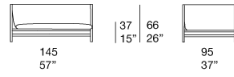

注：

Canvas系列还包括一张茶几，可钩连组合中的模块。

该产品也可用于室内环境。

为了提高舒适度，需要搭配抱枕；抱枕数量及尺寸取决于所选产品。

建议使用冬季保护套装。

Elemento sinistro / Left element

B174AS

Elemento destro / Right element

B174AD

Elemento centrale / Central element

B174C

Piattaforma / Platform

B174B

Tavolino / Side table

B174D

Cuscini / Cushions