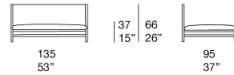

Elemento centrale / Central element

B174C