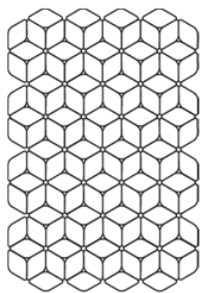

Kaleidoscope 是一款毛毡地毯，通过两层同色毛毡连接而成的毛毡元素制成，并以同色调纱线通过 Punto Pettine 衔接。

透过元素之间的缝隙可看到地板。

该地毯仅可用双层毛毡元素生产。

TKA01

cm 195 x 290
77" x 114"

TKA02

cm 195 x 290
77" x 114"

TKA03

cm 155 x 390
61" x 154"