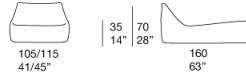

FLOAT

轻便椅、沙发及躺椅。Float 系列还包括不同尺寸及相同饰面的坐垫。

框架：聚丙烯微球填充，由 3D 聚酯面料包覆。

软包：可拆卸，并有多种面料可供选择。

注意事项：纯色及Chiné颜色的Felt面料包覆，有Fashion、Flower及Script刺绣设计可选。

FLOAT MINI

小型轻便椅

框架：聚丙烯微球体填充，由 3D 聚酯面料包覆。

软包：可拆卸，并有多种面料可供选择

B27H

B27L

B27G

JQ2A