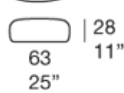

坐凳及坐垫系列，带手工钩编装饰包覆。

坐凳填充物：聚丙烯微球，固定覆盖于3D聚酯面料中。

坐垫填充物：聚酯纤维或聚丙烯微球；固定黑色棉及聚酯覆盖物。

软包：固定，由羊毛纱线手工钩编 (Lana Picot) 或亚麻纱线 (Corda Picot Lino)。

注意：由于聚丙烯微球可在包覆面料内自由移动，因此所给尺寸可能会有几厘米差异。

**Pouf**

B48A

B48B