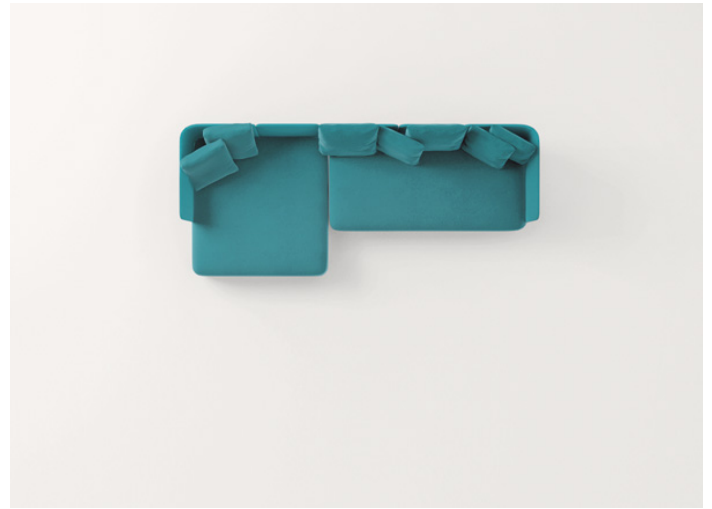

B25M + B25SCS + n° 3 B25SCA + B25N + B25SCD