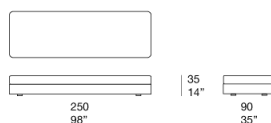

该系列由组合沙发及矮几组成。

要呈现理想配置，需在矮几旁添加一定数量的可拆卸扶手和靠背。

Cove 系列还包括扶手椅、可调节靠背太阳椅和茶几。

矮几框架：铝制，座椅配有松紧带，带塑料垫片。

矮几内饰：固定，提供 Rope M、Aquatech、Brio、Thea 或 Wara 面料。

扶手及靠背框架：铝。

扶手及靠背软包：可拆卸，面料可选 Rope T、Aquatech、Brio、Thea 或 Wara。

座垫：可拆卸，采用聚酯纤维制成，带有耐压聚氨酯嵌件，固定泡沫覆盖物采用防水聚酯。

坐垫软包：可拆卸，面料可选 Luz、Rope T、Brio、Thea 或 Wara。

耦合系统：AISI 316 不锈钢。

注意事项：

靠背和抱枕为提高舒适度所必需；其数量和尺寸取决于所选产品。

作为替代方案，可以使用填充有聚酯纤维的模块化靠垫，插入抗压聚氨酯，防水聚酯的固定覆盖物以及 Luz、Rope T、Brio、Thea 或 Wara 面料的可拆卸软包套。

该产品也可用于室内环境。

建议使用 Winter Set 冬季保护套。

Divani / Sofas

B25N

B25D

Schienali / Backrests

B25SCS

B25SCD

B25SCA

Piattaforma / Platform

B25M