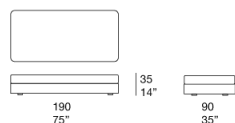

该系列由组合沙发及矮几组成。

要呈现理想配置，需在矮几旁添加一定数量的可拆卸扶手和靠背。

Cove 系列还包括扶手椅、可调节靠背太阳椅和茶几。

矮几框架：铝制，座椅配有松紧带，带塑料垫片。

矮几内饰：固定，提供 Rope M、Aquatech、Brio、Thea 或 Wara 面料。

扶手及靠背框架：铝。

扶手及靠背软包：可拆卸，面料可选 Rope T、Aquatech、Brio、Thea 或 Wara。

座垫：可拆卸，采用聚酯纤维制成，带有耐压聚氨酯嵌件，固定泡沫覆盖物采用防水聚酯。

坐垫软包：可拆卸，面料可选 Luz、Rope T、Brio、Thea 或 Wara。

耦合系统：AISI 316 不锈钢。

注意事项：

靠背和抱枕为提高舒适度所必需；其数量和尺寸取决于所选产品。

作为替代方案，可以使用填充有聚酯纤维的模块化靠垫，插入抗压聚氨酯，防水聚酯的固定覆盖物以及 Luz、Rope T、Brio、Thea 或 Wara 面料的可拆卸软包套。

该产品也可用于室内环境。

建议使用 Winter Set 冬季保护套。

Divani / Sofas

B25N