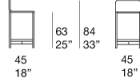

座垫软包：可拆卸，面料可选 Luz、Rope T、Aero、Brio、Thea 或 Wara。

注意事项：

该产品也可用于室内环境。

建议使用 Winter Set 冬季保护套。

B45C

Sgabelli con schienali / Stools with backrest

B45L

B45M