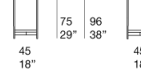

座垫软包：可拆卸，面料可选 Luz、Rope T、Aero、Brio、Thea 或 Wara。

注意事项：

该产品也可用于室内环境。

建议使用 Winter Set 冬季保护套。

B45C

63
25"

45
18"

B45L

63
25"

84
33"

45
18"

B45M

75
29"

96
38"

45
18"