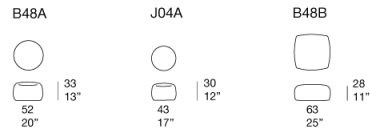

坐垫及坐凳，外罩为手工制作。

填充物：聚丙烯微球。

填充物罩：固定，采用3D聚酯面料。

软包：坐垫为固定版，坐凳为可拆卸版，以纯色 Rope 纱线手工钩编而成。

注意事项：

该产品也可用于室内环境。

对于坐凳，建议使用 Winter Set 冬季保护套。

Schienale / Backrest