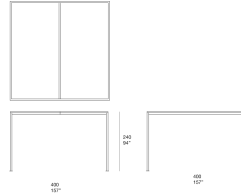

注意事项：

可以使用沙色 Shade 面料窗帘代替侧板。窗帘通过多条 AISI 316 不锈钢线安装于框架上，并以 AISI 316 不锈钢螺钉拉紧。

框架颜色始终与 Thuia 面料颜色相匹配。

CAC19 tetto in alluminio / aluminum top

CAC1C tetto in tessuto / fabric top