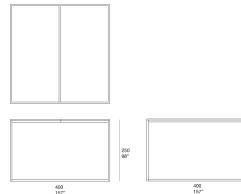

注意事项：

可以使用沙色 Shade 面料窗帘代替侧板。窗帘通过多条 AISI 316 不锈钢线安装于框架上，并以 AISI 316 不锈钢螺钉拉紧。

框架颜色始终与 Thuia 面料颜色相匹配。

CAC19 tetto in alluminio / aluminum top

CAC1C tetto in tessuto / fabric top