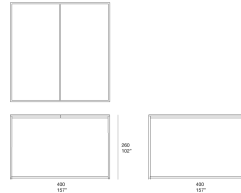

注意事项：

可以使用沙色 Shade 面料窗帘代替侧板。窗帘通过多条 AISI 316 不锈钢线安装于框架上，并以 AISI 316 不锈钢螺钉拉紧。

框架颜色始终与 Thuia 面料颜色相匹配。

CAC19 tetto in alluminio / aluminum top

CAC1C tetto in tessuto / fabric top