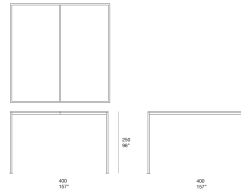

注意事项：

可以使用沙色 Shade 面料窗帘代替侧板。窗帘通过多条 AISI 316 不锈钢线安装于框架上，并以 AISI 316 不锈钢螺钉拉紧。

框架颜色始终与 Thuia 面料颜色相匹配。

CAC19 tetto in alluminio / aluminum top

CAC1C tetto in tessuto / fabric top