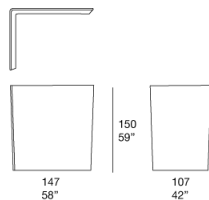

转角直线条室外屏风系列产品，旨在创造私密隐蔽的空间。  
室外屏风有两种高度，可相互组合。

框架：哑光漆包覆铝

- 提供底板，无需锚固即可放置于地面
- 提供用于固定于可承重表面的板材
- 提供用于直接固定于柔软表面的板材。

饰面包覆：固定并采用 Maris 或 Thuia 面料。

注：

中央元件不可单独使用，必须始终与左右元件结合使用。

软包颜色始终与框架颜色相匹配。

CA04CS