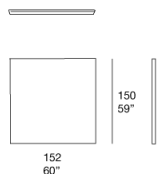

转角直线条室外屏风系列产品，旨在创造私密隐蔽的空间。  
室外屏风有两种高度，可相互组合。

框架：哑光漆包覆铝

- 提供底板，无需锚固即可放置于地面
- 提供用于固定于可承重表面的板材
- 提供用于直接固定于柔软表面的板材。

饰面包覆：固定并采用 Maris 或 Thuia 面料。

注：

中央元件不可单独使用，必须始终与左右元件结合使用。

软包颜色始终与框架颜色相匹配。

CA04CS

CA04CD

CA04DS

CA04DD

CA04E

CA04F