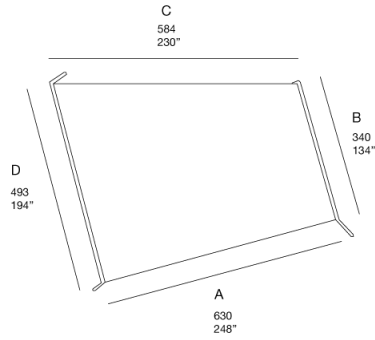

遮阳篷可选有无底座，滑动或固定。

框架：AISI 304 不锈钢哑光清漆或亮光清漆（参考颜色：Mano Lucida 木色样品系列）

- 带有 HEA 热浸镀锌钢底座，可安装于非承重表面
- 带有用于安装于可承重表面的板材。

遮阳篷：

- 白色聚酯面料，经抗紫外线处理
- Madras 面料
- Tamil 面料。

注：

采用白色聚酯篷，框架始终采用 avorio 颜色。

遮阳篷可固定或滑动。

固定版本，遮阳篷分为四部分（仅聚酯面料版本分为五部分），并通过与面料颜色相匹配的拉链固定于框架上。

滑动版本，遮阳篷为一体式，通过钢质弹簧钩与框架相连，使其连接到轻质合金制成的滑动机制上，该滑动机制位于横梁内。

一体式聚酯遮阳篷通过纵向缝合线组装与加固，确保遮阳篷对主导风向的风力具有出色抵抗力。

CA05G Ala con base, vela scorrevole / Ala with base, sliding sail
 CA05H Ala senza base, vela scorrevole / Ala without base, sliding sail