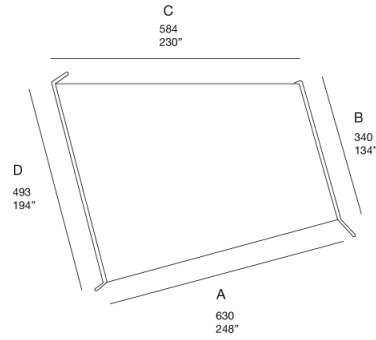

遮阳篷可选有无底座，滑动或固定。

框架：AISI 304 不锈钢哑光清漆或亮光清漆（参考颜色：Mano Lucida 木色样品系列）

- 带有 HEA 热浸镀锌钢底座，可安装于非承重表面
- 带有用于安装于可承重表面的板材。

遮阳篷：

- 白色聚酯面料，经抗紫外线处理
- Madras 面料
- Tamil 面料。

注：

采用白色聚酯篷，框架始终采用 avorio 颜色。

遮阳篷可固定或滑动。

固定版本，遮阳篷分为四部分（仅聚酯面料版本分为五部分），并通过与面料颜色相匹配的拉链固定于框架上。

滑动版本，遮阳篷为一体式，通过钢质弹簧钩与框架相连，使其连接到轻质合金制成的滑动机制上，该滑动机制位于横梁内。

一体式聚酯遮阳篷通过纵向缝合线组装与加固，确保遮阳篷对主导风向的风力具有出色抵抗力。

CA05G Ala con base, vela scorrevole / Ala with base, sliding sail
 CA05H Ala senza base, vela scorrevole / Ala without base, sliding sail