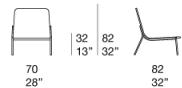

座垫：带有聚酯套或 Flex 的膨胀聚氨酯。

抱枕：聚酯纤维，防水聚酯固定罩。

座垫及抱枕软包套：可拆卸，可选 Luz、Rope T、Brio、Thea 或 Wara 面料。

注：

小椅 B50B 及低椅 B50C 最多可堆叠 4 件。

该产品也可用于室内环境。

建议使用 Winter Set 冬季保护套。

B50B