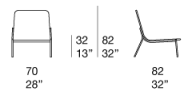

座垫：带有聚酯套或 Flex 的膨胀聚氨酯。

抱枕：聚酯纤维，防水聚酯固定罩。

座垫及抱枕软包套：可拆卸，可选 Luz、Rope T、Brio、Thea 或 Wara 面料。

注：

小椅 B50B 及低椅 B50C 最多可堆叠 4 件。

该产品也可用于室内环境。

建议使用 Winter Set 冬季保护套。

B50B