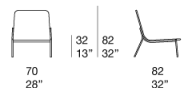

座垫：带有聚酯套或 Flex 的膨胀聚氨酯。

抱枕：聚酯纤维，防水聚酯固定罩。

座垫及抱枕软包套：可拆卸，可选 Luz、Rope T、Brio、Thea 或 Wara 面料。

注：

小椅 B50B 及低椅 B50C 最多可堆叠 4 件。

该产品也可用于室内环境。

建议使用 Winter Set 冬季保护套。

B50B