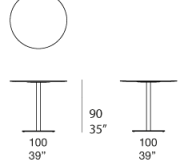

Cristal 台面是通过在两片透明超钢化玻璃之间嵌入一层织物而制成。台面边缘经过密封，可在户外环境中安全使用。

桌子 B58E 及 B58F 仅提供固定台面。

该产品也可用于室内环境。

建议使用Winter Set冬季保护套装。

Tavolo con base quadrata /
Table with square base

B58A

B58E

B58F

Tavolo con base rotonda /
Table with round base

B58AR

B58ER

B58FR

Piano solo in Aurea Optima /
Top only in Aurea Optima

B58L