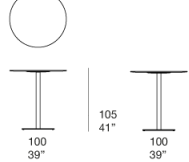

Cristal 台面是通过在两片透明超钢化玻璃之间嵌入一层织物而制成。台面边缘经过密封，可在户外环境中安全使用。

桌子 B58E 及 B58F 仅提供固定台面。

该产品也可用于室内环境。

建议使用Winter Set冬季保护套装。

Tavolo con base quadrata /
Table with square base

B58A

B58E

B58F

Tavolo con base rotonda /
Table with round base

B58AR

B58ER

B58FR

Piano solo in Aurea Optima /
Top only in Aurea Optima

B58L