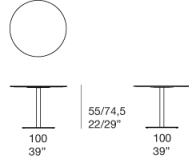

Cristal 台面是通过在两片透明超钢化玻璃之间嵌入一层织物而制成。台面边缘经过密封，可在户外环境中安全使用。

桌子 B58E 及 B58F 仅提供固定台面。

该产品也可用于室内环境。

建议使用Winter Set冬季保护套装。

Tavolo con base quadrata /
Table with square base

B58A

B58E

B58F

Tavolo con base rotonda /
Table with round base

B58AR

B58ER

B58FR

Piano solo in Aurea Optima /
Top only in Aurea Optima

B58L