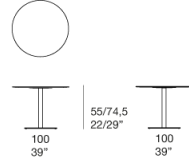

Cristal 台面是通过在两片透明超钢化玻璃之间嵌入一层织物而制成。台面边缘经过密封，可在户外环境中安全使用。

桌子 B58E 及 B58F 仅提供固定台面。

该产品也可用于室内环境。

建议使用Winter Set冬季保护套装。

Tavolo con base quadrata /
Table with square base

B58A

B58E

B58F

Tavolo con base rotonda /
Table with round base

B58AR

B58ER

B58FR

Piano solo in Aurea Optima /
Top only in Aurea Optima

B58L