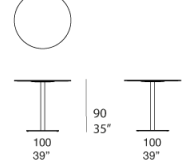

Cristal 台面是通过在两片透明超钢化玻璃之间嵌入一层织物而制成。台面边缘经过密封，可在户外环境中安全使用。

桌子 B58E 及 B58F 仅提供固定台面。

该产品也可用于室内环境。

建议使用Winter Set冬季保护套装。

Tavolo con base quadrata /
Table with square base

B58A

B58E

B58F

Tavolo con base rotonda /
Table with round base

B58AR

B58ER

B58FR

Piano solo in Aurea Optima /
Top only in Aurea Optima

B58L