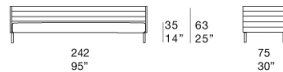

座垫软包：可拆卸，有 Luz、Rope T、Brio、Thea 或 Wara 面料可供选择。

注意事项：

为提高舒适度，需配抱枕；抱枕数量及尺寸取决于所选产品。

该产品也可用于室内环境。

建议使用 Winter Set 冬季保护套。

奖项：Frame on 荣获 2014 年 MIAW、Muuuz 国际设计大奖，成为 2013 年最具创新性产品之一。

B18AA

B18AB