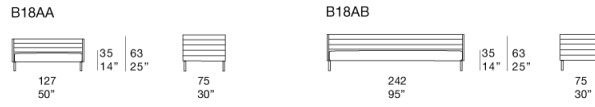

座垫软包：可拆卸，有 Luz、Rope T、Brio、Thea 或 Wara 面料可供选择。

注意事项：

为提高舒适度，需配抱枕；抱枕数量及尺寸取决于所选产品。

该产品也可用于室内环境。

建议使用 Winter Set 冬季保护套。

奖项：Frame on 荣获 2014 年 MIAW、Muuuz 国际设计大奖，成为 2013 年最具创新性产品之一。

Frame on

design : F. Rota