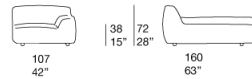

该产品也可用于室内环境。

**Elemento con bracciolo sinistro  
Element with left armrest**

B142AE

**Elemento con bracciolo destro  
Element with right armrest**

B142BE

**Elemento centrale / Central element**

B142CE

**Chaise longue con bracciolo sinistro  
Chaise longue with left armrest**

B142DE

**Chaise longue con bracciolo destro  
Chaise longue with right armrest**

B142EE

**Elemento angolare destro / Right corner element**

B142NE

**Elemento angolare sinistro / Left corner element**

B142ME