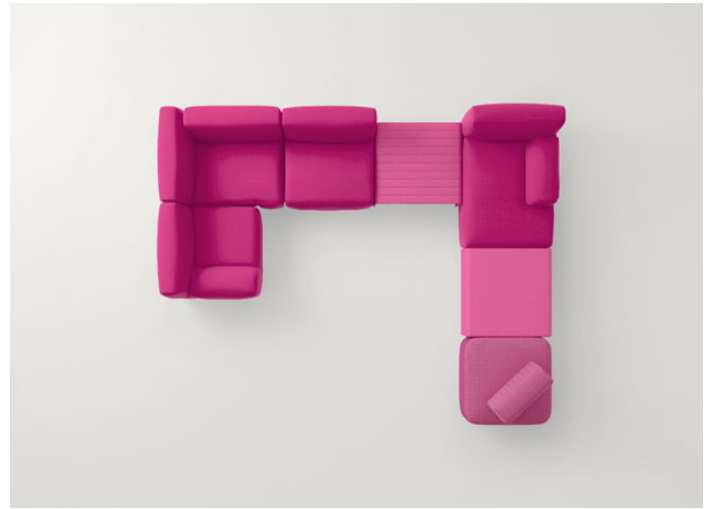

模块组合式沙发，由扶手模块、中央模块、转角模块、躺椅及坐垫组成。

框架：电泳处理及涂漆钢质，带塑料垫片。

填充物：抗压差异化膨胀聚氨酯、聚酯纤维、防水聚酯固定泡沫罩。

软包：可拆卸，面料可选 Luz、Light、Rope T、Brio、Thea 或 Wara。

注意事项：

耦合系统：钢。

Welcome 模块可与 Frame 茶几 B18K 及 B18J 搭配，或与 Orlando 系列搭配。

建议使用 Winter Set 冬季保护套。

B142AE + B142CE + B142BE

B142AE + B142BE

B142DE + B142CE + Island side table B11PA + B142BE + JOLLY pouf + B142A

B142AE + B142CE + B142HE + B142BE

B142AE + Jolly pouf B68B + Orlando B77E + Island side table B11PA +  
B142CE + B142EE + Frame side table B18K + B87CE + Frame side table B18J

B142AE + B142ME + B142CE + Frame side table B18J + B142EE + Island side  
table B11PA + Jolly pouf B86A + Orlando B77E