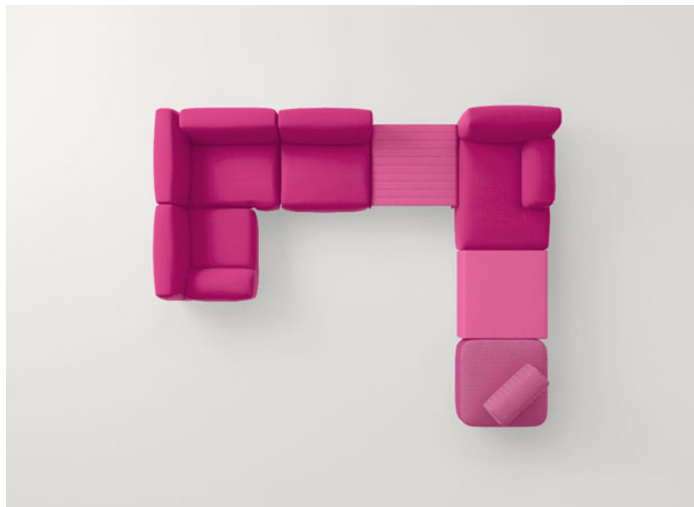

模块组合式沙发，由扶手模块、中央模块、转角模块、躺椅及坐垫组成。

框架：电泳处理及涂漆钢质，带塑料垫片。

填充物：抗压差异化膨胀聚氨酯、聚酯纤维、防水聚酯固定泡沫罩。

软包：可拆卸，面料可选 Luz、Light、Rope T、Brio、Thea 或 Wara。

注意事项：

耦合系统：钢。

Welcome 模块可与 Frame 茶几 B18K 及 B18J 搭配，或与 Orlando 系列搭配。

建议使用 Winter Set 冬季保护套。

B142AE + B142BE

B142DE + B142CE + Island side table B11PA + B142BE + JOLLY pouf + B142A

B142AE + B142CE + B142HE + B142BE

B142AE + Jolly pouf B68B + Orlando B77E + Island side table B11PA +
B142CE + B142EE + Frame side table B18K + B87CE + Frame side table B18J

B142AE + B142ME + B142CE + Frame side table B18J + B142EE + Island side
table B11PA + Jolly pouf B86A + Orlando B77E