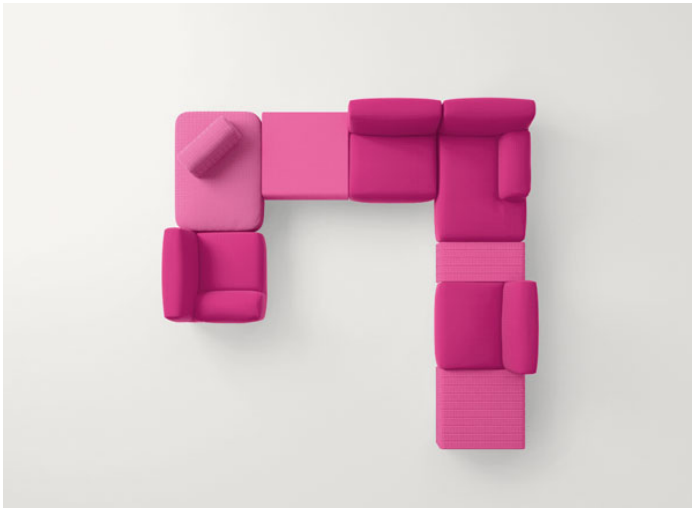

模块组合式沙发，由扶手模块、中央模块、转角模块、躺椅及坐垫组成。

框架：电泳处理及涂漆钢质，带塑料垫片。

填充物：抗压差异化膨胀聚氨酯、聚酯纤维、防水聚酯固定泡沫罩。

软包：可拆卸，面料可选 Luz、Light、Rope T、Brio、Thea 或 Wara。

注意事项：

耦合系统：钢。

Welcome 模块可与 Frame 茶几 B18K 及 B18J 搭配，或与 Orlando 系列搭配。

建议使用 Winter Set 冬季保护套。

B142AE + B142CE + B142BE

B142AE + B142BE

B142DE + B142CE + Island side table B11PA + B142BE + JOLLY pouf + B142A

B142AE + B142CE + B142HE + B142BE

B142AE + Jolly pouf B68B + Orlando B77E + Island side table B11PA +  
B142CE + B142EE + Frame side table B18K + B87CE + Frame side table B18J

B142AE + B142ME + B142CE + Frame side table B18J + B142EE + Island side  
table B11PA + Jolly pouf B86A + Orlando B77E