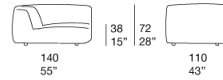

该产品也可用于室内环境。

**Elemento con bracciolo sinistro  
Element with left armrest**

B142AE

**Elemento con bracciolo destro  
Element with right armrest**

B142BE

**Elemento centrale / Central element**

B142CE

**Chaise longue con bracciolo sinistro  
Chaise longue with left armrest**

B142DE

**Chaise longue con bracciolo destro  
Chaise longue with right armrest**

B142EE

**Elemento angolare destro / Right corner element**

B142NE

**Elemento angolare sinistro / Left corner element**

B142ME