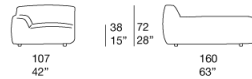

该产品也可用于室内环境。

Elemento con bracciolo sinistro
Element with left armrest

B142AE

Elemento con bracciolo destro
Element with right armrest

B142BE

Elemento centrale / Central element

B142CE

Chaise longue con bracciolo sinistro
Chaise longue with left armrest

B142DE

Chaise longue con bracciolo destro
Chaise longue with right armrest

B142EE

Elemento angolare destro / Right corner element

B142NE

Elemento angolare sinistro / Left corner element

B142ME

Elemento angolare / corner element