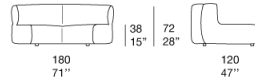

Elemento angolare / corner element

B142PE