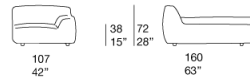

该产品也可用于室内环境。

Elemento con bracciolo sinistro
Element with left armrest

B142AE

Elemento con bracciolo destro
Element with right armrest

B142BE

Elemento centrale / Central element

B142CE

Chaise longue con bracciolo sinistro
Chaise longue with left armrest

B142DE

Chaise longue con bracciolo destro
Chaise longue with right armrest

B142EE

Elemento angolare destro / Right corner element

B142NE

Elemento angolare sinistro / Left corner element

B142ME

Elemento angolare / corner element