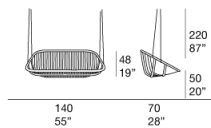

B65B natural/wengé