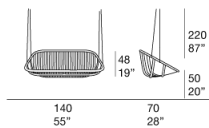

B65C mano lucida