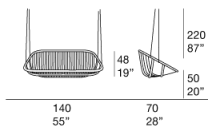

B65C mano lucida