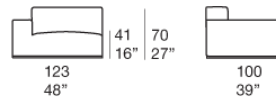

Elemento sinistro / Left element

B72AB