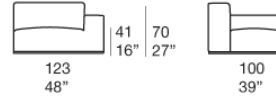

框架：哑光漆纤维板，或 Mano Opaca 木饰面贴面。

注意事项：建议使用抱枕，以确保座椅完全舒适。

Elemento sinistro / Left element

B72AB

Elemento destro / Right Element

B72BB

Elemento centrale / Central element

B72CB

Elemento angolare / Corner element

B72DB

Cl bracciolo sinistro / Cl left armrest

B72EB

Cl bracciolo destro / Cl right armrest

B72FB

Pouf

B72HB