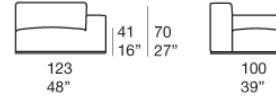

框架：哑光漆纤维板，或 Mano Opaca 木饰面贴面。

注意事项：建议使用抱枕，以确保座椅完全舒适。

Elemento sinistro / Left element

B72AB

Elemento destro / Right Element

B72BB

Elemento centrale / Central element

B72CB

Elemento angolare / Corner element

B72DB

Cl bracciolo sinistro / Cl left armrest

B72EB

Cl bracciolo destro / Cl right armrest

B72FB

Pouf

B72HB