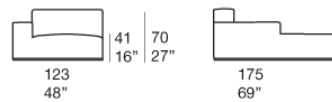

框架：哑光漆纤维板，或 Mano Opaca 木饰面贴面。

注意事项：建议使用抱枕，以确保座椅完全舒适。

Elemento sinistro / Left element

B72AB

Elemento destro / Right Element

B72BB

Elemento centrale / Central element

B72CB

Elemento angolare / Corner element

B72DB

Cl bracciolo sinistro / Cl left armrest

B72EB

Cl bracciolo destro / Cl right armrest

B72FB

Pouf

B72HB