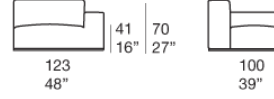

框架：哑光漆纤维板，或 Mano Opaca 木饰面贴面。

注意事项：建议使用抱枕，以确保座椅完全舒适。

Elemento sinistro / Left element

B72AB

Elemento destro / Right Element

B72BB

Elemento centrale / Central element

B72CB

Elemento angolare / Corner element

B72DB

Cl bracciolo sinistro / Cl left armrest

B72EB

Cl bracciolo destro / Cl right armrest

B72FB

Pouf

B72HB