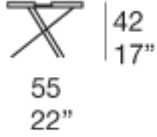

边几，带可拆卸圆形台面，可变为一个实用托盘。

台面：带 Mano Lucida 或 Mano Opaca 饰面的实木及纤维板。

底座：哑光或亮光漆钢质，与木质台面颜色相搭配，带塑料垫片。

注意事项：

边框及下层涂有与上层相搭配的哑光或亮光颜色。

该边几也可在无木质台面情况下使用。

B74A

55
22"