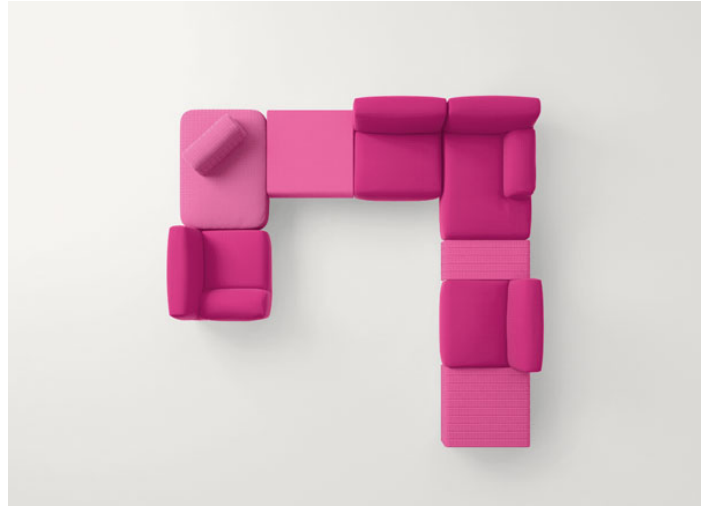

该系列由大型直形或弧形座椅产品组成，配有靠背及角落靠背，可根据需要定位靠背。

座椅框架：电泳处理及涂漆钢，座椅配有松紧带。

该框架带以下特性：

- AISI 304 不锈钢底座，avorio 或 grafite 颜色哑光饰面，带塑料垫片
- 带塑料垫片。

座椅填充：抗压膨胀聚氨酯，坐垫区为聚酯纤维和聚氨酯，防水聚酯固定泡沫罩。

座椅软包：可拆卸，面料可选 Luz、Rope T、Brio、Thea 或 Wara。

B77S

Schienale / Backrest

B77E

B77G

Orlando B77D + Orlando B77B + Heron B45Q

Island B11S + Island B11PA + Orlando B77B + Island B11CLD

n° 2 B77B + n° 4 B77E

B77D + B77C + n° 3 B77E

Orlando

design : Claesson Koivisto Rune, Bestetti Associati

B77B + B77D + n° 4 B77E

Welcome B87AE + Jolly pouf B68B + Orlando B77E + Island side table B11PA
+ Welcome B87CE + Welcome B87EE + Frame side table B18K + Welcome
B87CE + Frame side table B18J