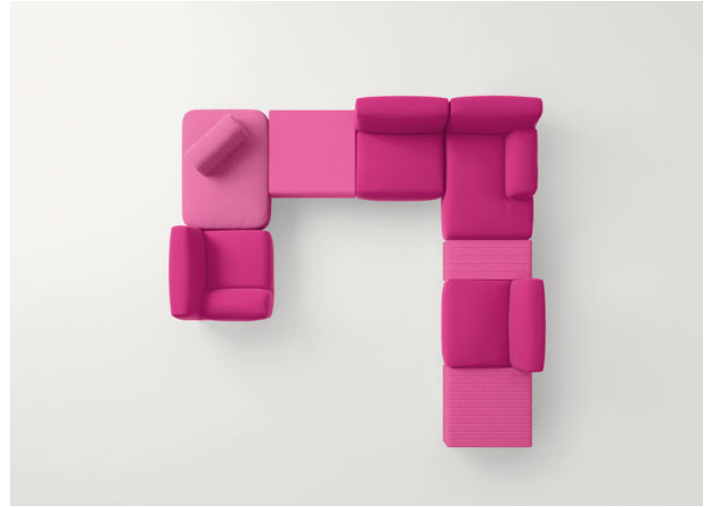

该系列由大型直形或弧形座椅产品组成，配有靠背及角落靠背，可根据需要定位靠背。

座椅框架：电泳处理及涂漆钢，座椅配有松紧带。

该框架带以下特性：

- AISI 304 不锈钢底座，avorio 或 grafite 颜色哑光饰面，带塑料垫片
- 带塑料垫片。

座椅填充：抗压膨胀聚氨酯，坐垫区为聚酯纤维和聚氨酯，防水聚酯固定泡沫罩。

座椅软包：可拆卸，面料可选 Luz、Rope T、Brio、Thea 或 Wara。

B77S

Schienale / Backrest

B77E

B77G

Orlando B77D + Orlando B77B + Heron B45Q

Island B11S + Island B11PA + Orlando B77B + Island B11CLD

n° 2 B77B + n° 4 B77E

B77D + B77C + n° 3 B77E

Orlando

design : Claesson Koivisto Rune, Bestetti Associati

B77B + B77D + n° 4 B77E

Welcome B87AE + Jolly pouf B68B + Orlando B77E + Island side table B11PA
+ Welcome B87CE + Welcome B87EE + Frame side table B18K + Welcome
B87CE + Frame side table B18J