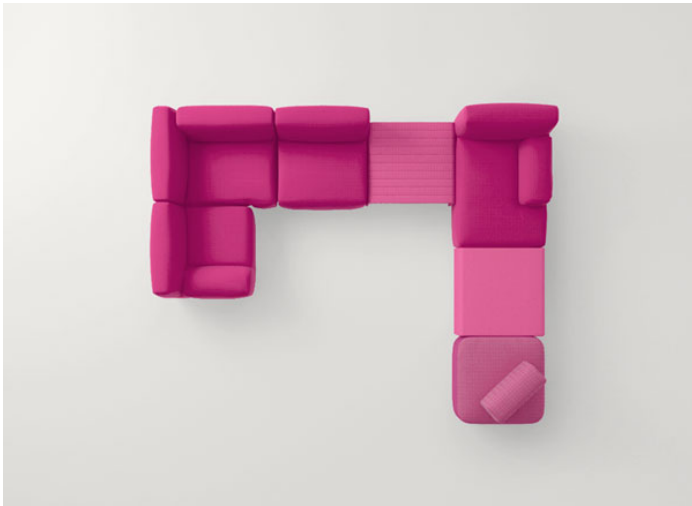

该系列由大型直形或弧形座椅产品组成，配有靠背及角落靠背，可根据需要定位靠背。

座椅框架：电泳处理及涂漆钢，座椅配有松紧带。

该框架带以下特性：

- AISI 304 不锈钢底座，avorio 或 grafite 颜色哑光饰面，带塑料垫片
- 带塑料垫片。

座椅填充：抗压膨胀聚氨酯，坐垫区为聚酯纤维和聚氨酯，防水聚酯固定泡沫罩。

座椅软包：可拆卸，面料可选 Luz、Rope T、Brio、Thea 或 Wara。

B77S

Schienale / Backrest

B77E

B77G

Orlando B77D + Orlando B77B + Heron B45Q

Island B11S + Island B11PA + Orlando B77B + Island B11CLD

n° 2 B77B + n° 4 B77E

B77D + B77C + n° 3 B77E

Orlando

design : Claesson Koivisto Rune, Bestetti Associati

B77B + B77D + n° 4 B77E

Welcome B87AE + Jolly pouf B68B + Orlando B77E + Island side table B11PA
+ Welcome B87CE + Welcome B87EE + Frame side table B18K + Welcome
B87CE + Frame side table B18J

Welcome B87AE + Welcome B87ME + Welcome B87CE + Frame side table
B18J + B87EE + Island side table B11PA + Jolly pouf B86A + Orlando B77E