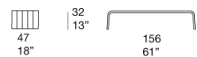

Piattaforme / Banches

B18N