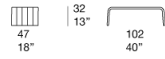

该产品也可用于室内环境。

建议使用 Winter Set 冬季保护套。

Piattaforme / Banches

B18N

B18H

B18G

Tavolini / Side tables

B18F