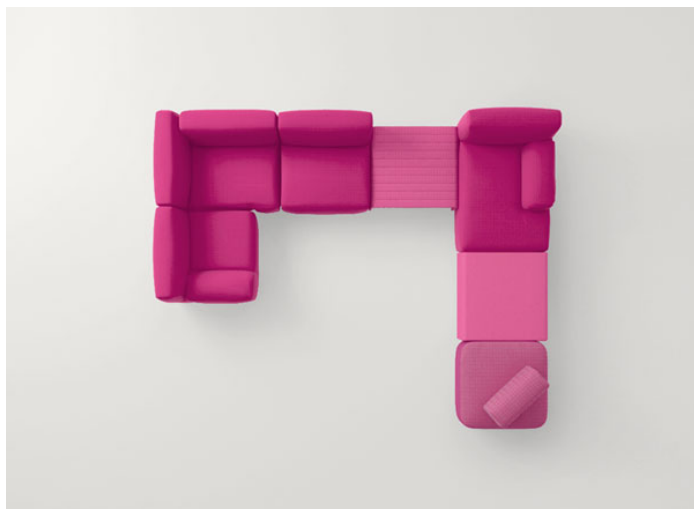

茶几及长凳。

Frame 系列还包括椅子、扶手椅、躺椅、坐垫及模块化元素

框架：铝质部件，AISI 316 不锈钢可见部件，带塑料垫片。

软包：固定，并可选

- 纯色、双色组合或混色的 Rope 带状织物
- 纯色 Aquatech 带状织物
- 混色 Twiggy 带状织物。

注意事项：

茶几 B18V 可与 Cove 及 Canvas 等其他系列沙发搭配使用。

茶几 B18K 和 B18J 可与 Welcome 系列产品一起使用。

该产品也可用于室内环境。

建议使用 Winter Set 冬季保护套。

Piattaforme / Banches

B18N

B18H

B18G

Tavolini / Side tables

B18F

B18V

B18K

B18J

B87AE + Jolly pouf B68B + Orlando B77E + Island side table B11PA + B87CE
+ B87EE + Frame side table B18K + B87CE + Frame side table B18j

B87AE + B87ME + B87CE + Frame side table B18j + B87EE + Island side table
B11PA + Jolly pouf B86A + Orlando B77E