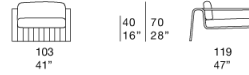

耦合系统：AISI 316 不锈钢。

注意事项：

该产品也可用于室内环境。

建议使用 Winter Set 冬季保护套。

B18SS

B18SD

B18SC

B18Z

B18A

B18B

Poltrona con tavolino, bracciolo sinistro /  
Armchair with table, left armrest

Poltrona con tavolino, bracciolo destro /  
Armchair with table, right armrest

B18TS

B18TD

Poltrona con tavolino sinistro /  
Armchair with left table