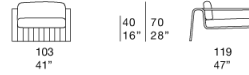

耦合系统：AISI 316 不锈钢。

注意事项：

该产品也可用于室内环境。

建议使用 Winter Set 冬季保护套。

B18SS

B18SD

B18SC

B18Z

B18A

B18B

Poltrona con tavolino, bracciolo sinistro /
Armchair with table, left armrest

B18TS

Poltrona con tavolino, bracciolo destro /
Armchair with table, right armrest

B18TD

Poltrona con tavolino sinistro /
Armchair with left table