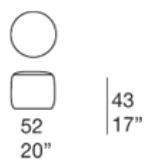

坐凳，可选不同尺寸。Float 系列还包括轻便椅、躺椅及双人沙发，采用相同饰面。

框架：聚丙烯微球填充，包覆于 3D 聚酯面料制成覆盖罩中。

软包：可拆卸，并提供系列中的多种面料。

注意事项：纯色及Chiné颜色的 Felt 面料包覆，有 Fashion、Flower 及 Script 刺绣设计可选。

B27F

B27C

B27D