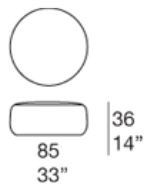

坐凳，可选不同尺寸。Float 系列还包括轻便椅、躺椅及双人沙发，采用相同饰面。

框架：聚丙烯微球填充，包覆于 3D 聚酯面料制成覆盖罩中。

软包：可拆卸，并提供系列中的多种面料。

注意事项：纯色及Chiné颜色的 Felt 面料包覆，有 Fashion、Flower 及 Script 刺绣设计可选。

B27F

B27C

B27D