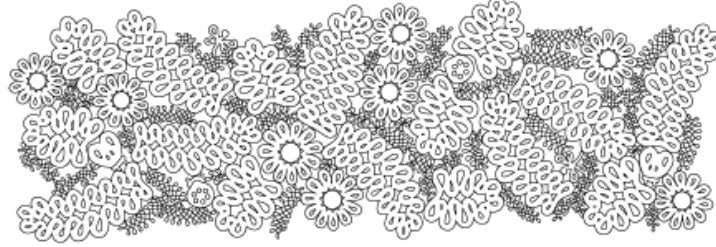

Ladybird 是一款室内外环境均适用的手工地毯。

地毯表面由单色或双色 Rope 纱线所制元素组成，手工成型，然后以机器缝制呈现植物及动物造型。

然后将元素缝合在一起，形成一个大型装饰面板。

透过元素内部之间的间隙可以看到地板。

Ladybird 地毯也是理想的墙面装饰。

Ladybird 为自由式编织结构，因此剧烈踩踏可能会导致地毯尺寸发生变化。

由于其材质及生产工艺特点，建议勿在人流较大区域使用 Ladybird。

TALD01

cm 185 x 550
73" x 217"