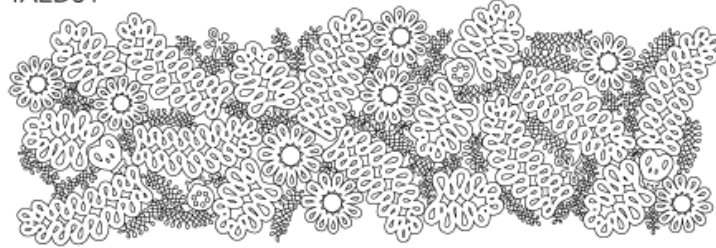

Ladybird 是一款室内外环境均适用的手工地毯。

地毯表面由单色或双色 Rope 纱线所制元素组成，手工成型，然后以机器缝制呈现植物及动物造型。

然后将元素缝合在一起，形成一个大型装饰面板。

透过元素内部之间的间隙可以看到地板。

Ladybird 地毯也是理想的墙面装饰。

Ladybird 为自由式编织结构，因此剧烈踩踏可能会导致地毯尺寸发生变化。

由于其材质及生产工艺特点，建议勿在人流较大区域使用 Ladybird。

TALD01

cm 185 x 550
73" x 217"