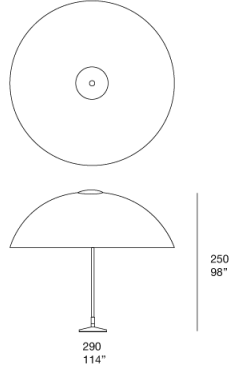

CA09A
CA09B con snodo/ with joint