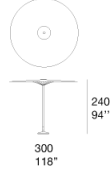

注：

Bistrò 可自由站立，但建议尽量将其固定于地面；无论是否可固定于地面，都需使用随附的模塑铸铁压载器。

Bistrò 可搭配 Clique 系列座椅产品及茶几。

建议使用冬季套装保护套。

奖项：

Bistrò 荣获德国设计委员会与科隆国际家具展合作颁发的 2015 年生活方式类优秀设计奖 GOOD DESIGN AWARD 以及 2015 年室内创新奖 INTERIOR INNOVATION AWARD。

Bistrò 已入选 2015 年 ADI 设计指数。

CA09A
CA09B con snodo/ with joint

CA09C
CA09D con snodo/ with joint

CA233A