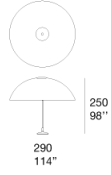

CA09A
CA09B con snodo/ with joint