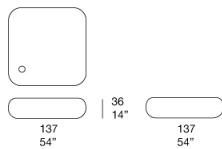

#### 边几

框架：铝，涂有该系列颜色的哑光清漆。

注：边几可直立固定在太阳伞上，高度可调节，通过位于边几下方的连接处来调节位置。

CA14C

CA14D

CA14E