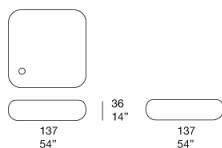

该系列由座椅模块和边几组成，可与 Bistrò 和 Mogambo 遮阳伞搭配使用。

座椅模块

底座：酚醛多层木材板支撑。

填充物：抗压差异化聚氨酯，固定泡沫由防水聚酯面料包覆。

软包：可拆卸，有 Rope T、Brio、Thea 或 Wara 面料可选。

注：座椅模块通过在其框架中创建的凹槽而垂直固定于遮阳伞上。

边几

框架：铝，涂有该系列颜色的哑光清漆。

注：边几可直立固定在太阳伞上，高度可调节，通过位于边几下方的连接处来调节位置。

CA14C

CA14D

CA14E