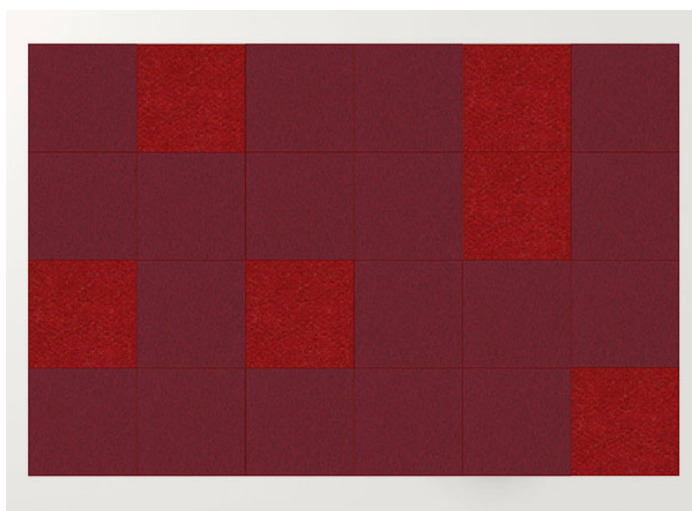

Quadri Double 是一款将方形毛毡元素以 Punto Zigzag 连接而成的毛毡地毯。

地毯表面由两层相同颜色毛毡制成的模块组成，有两种尺寸可供选择：50 x 50 及 100 x 100 厘米。

边缘以 Punto Cavallo 为特色。

TQDD22

cm 200 x 200
79" x 79"

TQDD23

cm 250 x 250
98" x 98"

TQDD24

cm 300 x 300
118" x 118"

5. cm 200×300 / grigio chiaro chiné, silver chiné.

4. cm 200×300 / sabbia, panna, marrone chiaro chiné.

3. cm 200×300 / rododendro chiné, anemone chiné, altea chiné.

2. cm 200×300 / grigio chiaro chiné, silver chiné, ghiaccio.

1. cm 200×300 / sabbia, panna.

8. cm 200×300 / selva, ottanio, capri chiné

7. cm 200×300 / verde erba, verde mela.

6. cm 200×300 / rododendro chiné, anemone chiné.

11. cm 200×300 / selva, ottanio.

9. cm 200×300 / blu, granito, malva.

15. cm 200×300 / marrone, marrone scuro chiné

14. cm 200×300 / rubino, paprica chiné.

13. cm 200×300 / rame, mattone, arancio.

10. 200×300 / verde erba, verde mela, ananas chiné.

12. cm 200×300 / blu, granito.