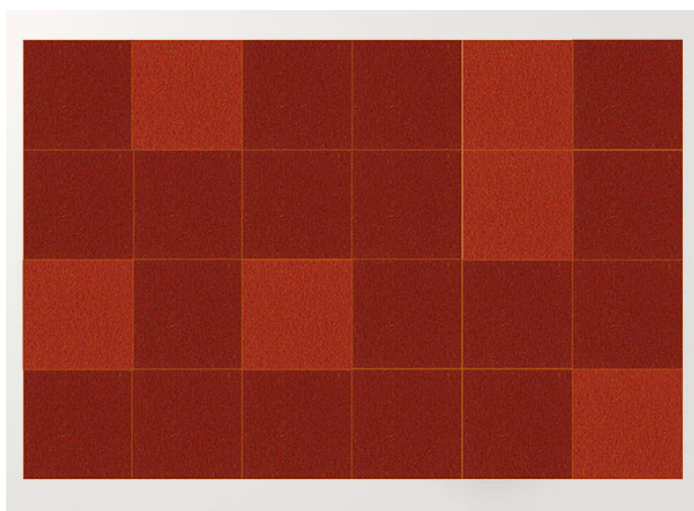

Quadri Double 是一款将方形毛毡元素以 Punto Zigzag 连接而成的毛毡地毯。

地毯表面由两层相同颜色毛毡制成的模块组成，有两种尺寸可供选择：50 x 50 及 100 x 100 厘米。

边缘以 Punto Cavallo 为特色。

TQDD22

cm 200 x 200
79" x 79"

TQDD23

cm 250 x 250
98" x 98"

TQDD24

1. cm 200×300 / sabbia, panna.

8. cm 200×300 / selva, ottanio, capri chiné

7. cm 200×300 / verde erba, verde mela.

6. cm 200×300 / rododendro chiné, anemone chiné.

11. cm 200×300 / selva, ottanio.

9. cm 200×300 / blu, granito, malva.

15. cm 200×300 / marrone, marrone scuro chiné

14. cm 200×300 / rubino, paprica chiné.

13. cm 200×300 / rame, mattone, arancio.

10. 200×300 / verde erba, verde mela, ananas chiné.

12. cm 200×300 / blu, granito.

18. cm 200×300 / marrone, marrone scuro chiné, calce.

17. cm 200×300 / rubino, paprica chiné, corallo chiné.

16. cm 200×300 / rame, mattone.