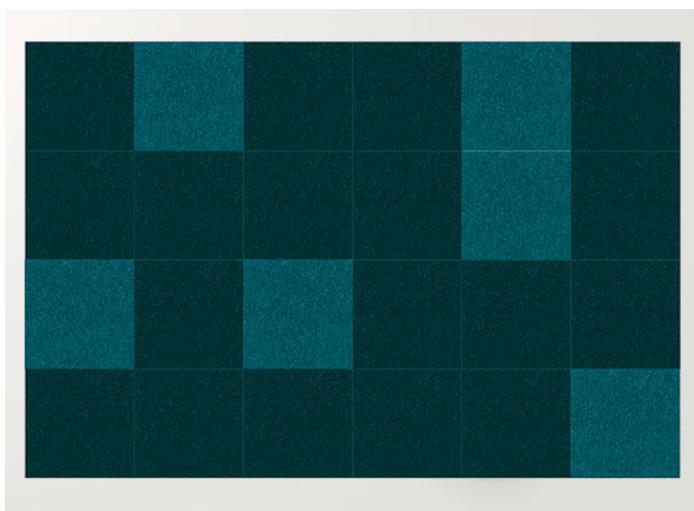

Quadri Double 是一款将方形毛毡元素以 Punto Zigzag 连接而成的毛毡地毯。

地毯表面由两层相同颜色毛毡制成的模块组成，有两种尺寸可供选择：50 x 50 及 100 x 100 厘米。

边缘以 Punto Cavallo 为特色。

TQDD22

cm 200 x 200
79" x 79"

TQDD23

cm 250 x 250
98" x 98"

TQDD24

cm 300 x 300
118" x 118"

5. cm 200×300 / grigio chiaro chiné, silver chiné.

4. cm 200×300 / sabbia, panna, marrone chiaro chiné.

3. cm 200×300 / rododendro chiné, anemone chiné, altea chiné.

2. cm 200×300 / grigio chiaro chiné, silver chiné, ghiaccio.

1. cm 200×300 / sabbia, panna.

8. cm 200×300 / selva, ottanio, capri chiné

7. cm 200×300 / verde erba, verde mela.

6. cm 200×300 / rododendro chiné, anemone chiné.

11. cm 200×300 / selva, ottanio.

9. cm 200×300 / blu, granito, malva.

15. cm 200×300 / marrone, marrone scuro chiné

14. cm 200×300 / rubino, paprica chiné.

13. cm 200×300 / rame, mattone, arancio.

10. 200×300 / verde erba, verde mela, ananas chiné.

12. cm 200×300 / blu, granito.