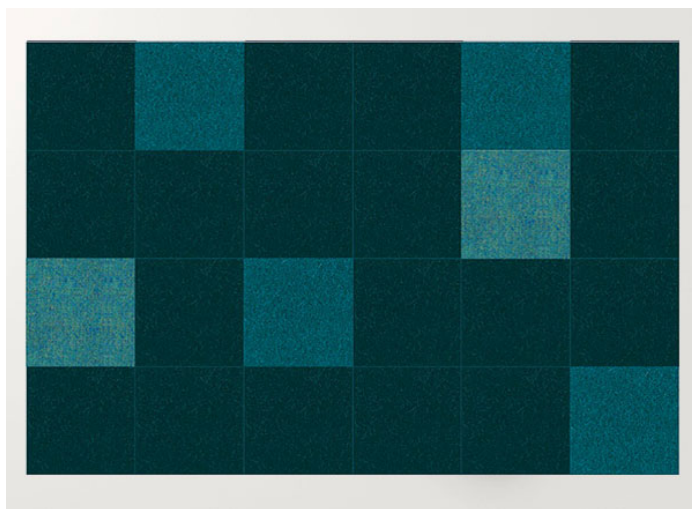

Quadri Double 是一款将方形毛毡元素以 Punto Zigzag 连接而成的毛毡地毯。

地毯表面由两层相同颜色毛毡制成的模块组成，有两种尺寸可供选择：50 x 50 及 100 x 100 厘米。

边缘以 Punto Cavallo 为特色。

TQDD22

cm 200 x 200
79" x 79"

TQDD23

cm 250 x 250
98" x 98"

TQDD24

cm 200 x 300
79" x 118"

TQDD25

cm 300 x 300
118" x 118"

TQDD01

cm 200 x 200
79" x 79"

TQDD04

cm 200 x 300
79" x 118"

TQDD05

cm 300 x 300
118" x 118"

5. cm 200×300 / grigio chiaro chiné, silver chiné.

4. cm 200×300 / sabbia, panna, marrone chiaro chiné.

3. cm 200×300 / rododendro chiné, anemone chiné, altea chiné.

2. cm 200×300 / grigio chiaro chiné, silver chiné, ghiaccio.

1. cm 200×300 / sabbia, panna.

8. cm 200×300 / selva, ottanio, capri chiné

7. cm 200×300 / verde erba, verde mela.

6. cm 200×300 / rododendro chiné, anemone chiné.

11. cm 200×300 / selva, ottanio.

9. cm 200×300 / blu, granito, malva.