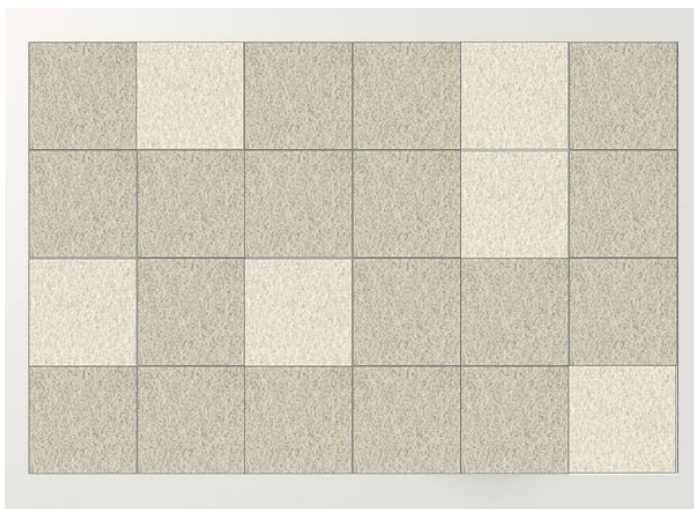

Quadri Double 是一款将方形毛毡元素以 Punto Zigzag 连接而成的毛毡地毯。

地毯表面由两层相同颜色毛毡制成的模块组成，有两种尺寸可供选择：50 x 50 及 100 x 100 厘米。

边缘以 Punto Cavallo 为特色。

TQDD22

cm 200 x 200
79" x 79"

TQDD23

cm 250 x 250
98" x 98"

TQDD24

cm 300 x 300
118" x 118"

5. cm 200×300 / grigio chiaro chiné, silver chiné.

4. cm 200×300 / sabbia, panna, marrone chiaro chiné.

3. cm 200×300 / rododendro chiné, anemone chiné, altea chiné.

2. cm 200×300 / grigio chiaro chiné, silver chiné, ghiaccio.

1. cm 200×300 / sabbia, panna.

8. cm 200×300 / selva, ottanio, capri chiné

7. cm 200×300 / verde erba, verde mela.

6. cm 200×300 / rododendro chiné, anemone chiné.

11. cm 200×300 / selva, ottanio.

9. cm 200×300 / blu, granito, malva.

15. cm 200×300 / marrone, marrone scuro chiné

14. cm 200×300 / rubino, paprica chiné.

13. cm 200×300 / rame, mattone, arancio.

10. 200×300 / verde erba, verde mela, ananas chiné.

12. cm 200×300 / blu, granito.