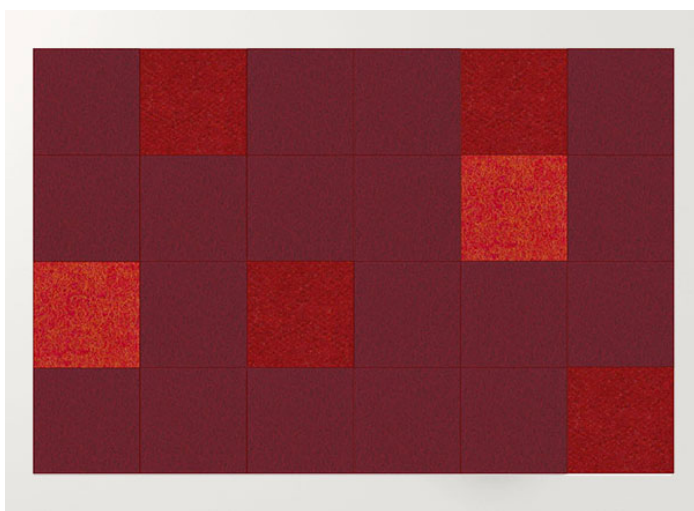

Quadri Double 是一款将方形毛毡元素以 Punto Zigzag 连接而成的毛毡地毯。

地毯表面由两层相同颜色毛毡制成的模块组成，有两种尺寸可供选择：50 x 50 及 100 x 100 厘米。

边缘以 Punto Cavallo 为特色。

TQDD22

cm 200 x 200
79" x 79"

TQDD23

cm 250 x 250
98" x 98"

TQDD24

1. cm 200×300 / sabbia, panna.

8. cm 200×300 / selva, ottanio, capri chiné

7. cm 200×300 / verde erba, verde mela.

6. cm 200×300 / rododendro chiné, anemone chiné.

11. cm 200×300 / selva, ottanio.

9. cm 200×300 / blu, granito, malva.

15. cm 200×300 / marrone, marrone scuro chiné

14. cm 200×300 / rubino, paprica chiné.

13. cm 200×300 / rame, mattone, arancio.

10. 200×300 / verde erba, verde mela, ananas chiné.

12. cm 200×300 / blu, granito.

18. cm 200×300 / marrone, marrone scuro chiné, calce.

17. cm 200×300 / rubino, paprica chiné, corallo chiné.

16. cm 200×300 / rame, mattone.