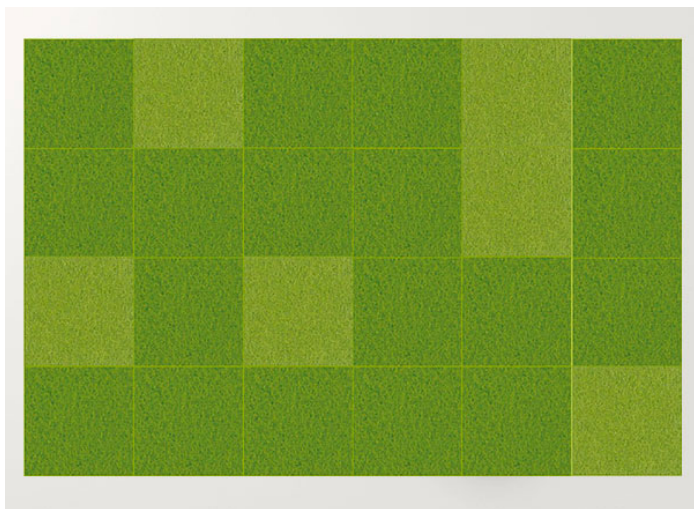

Quadri Double 是一款将方形毛毡元素以 Punto Zigzag 连接而成的毛毡地毯。

地毯表面由两层相同颜色毛毡制成的模块组成，有两种尺寸可供选择：50 x 50 及 100 x 100 厘米。

边缘以 Punto Cavallo 为特色。

TQDD22

cm 200 x 200
79" x 79"

TQDD23

cm 250 x 250
98" x 98"

TQDD24

cm 300 x 300
118" x 118"

5. cm 200×300 / grigio chiaro chiné, silver chiné.

4. cm 200×300 / sabbia, panna, marrone chiaro chiné.

3. cm 200×300 / rododendro chiné, anemone chiné, altea chiné.

2. cm 200×300 / grigio chiaro chiné, silver chiné, ghiaccio.

1. cm 200×300 / sabbia, panna.

8. cm 200×300 / selva, ottanio, capri chiné

7. cm 200×300 / verde erba, verde mela.

6. cm 200×300 / rododendro chiné, anemone chiné.

11. cm 200×300 / selva, ottanio.

9. cm 200×300 / blu, granito, malva.

15. cm 200×300 / marrone, marrone scuro chiné

14. cm 200×300 / rubino, paprica chiné.

13. cm 200×300 / rame, mattone, arancio.

10. 200×300 / verde erba, verde mela, ananas chiné.

12. cm 200×300 / blu, granito.