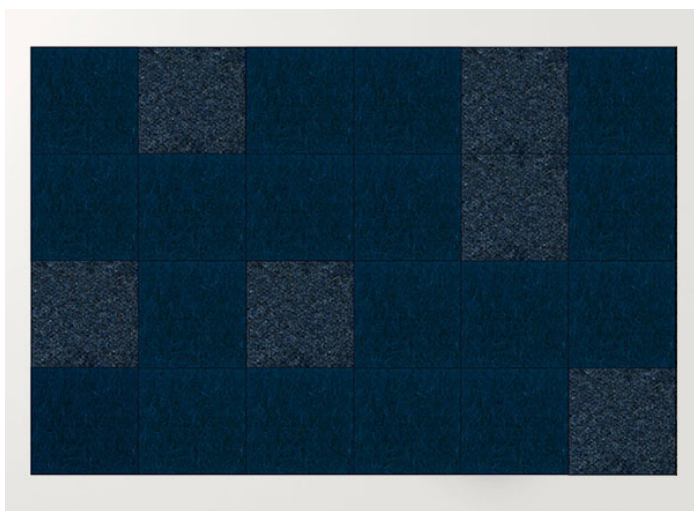

Quadri Double 是一款将方形毛毡元素以 Punto Zigzag 连接而成的毛毡地毯。

地毯表面由两层相同颜色毛毡制成的模块组成，有两种尺寸可供选择：50 x 50 及 100 x 100 厘米。

边缘以 Punto Cavallo 为特色。

TQDD22

cm 200 x 200
79" x 79"

TQDD23

cm 250 x 250
98" x 98"

TQDD24

1. cm 200×300 / sabbia, panna.

8. cm 200×300 / selva, ottanio, capri chiné

7. cm 200×300 / verde erba, verde mela.

6. cm 200×300 / rododendro chiné, anemone chiné.

11. cm 200×300 / selva, ottanio.

9. cm 200×300 / blu, granito, malva.

15. cm 200×300 / marrone, marrone scuro chiné

14. cm 200×300 / rubino, paprica chiné.

13. cm 200×300 / rame, mattone, arancio.

10. 200×300 / verde erba, verde mela, ananas chiné.

12. cm 200×300 / blu, granito.

18. cm 200×300 / marrone, marrone scuro chiné, calce.

17. cm 200×300 / rubino, paprica chiné, corallo chiné.

16. cm 200×300 / rame, mattone.