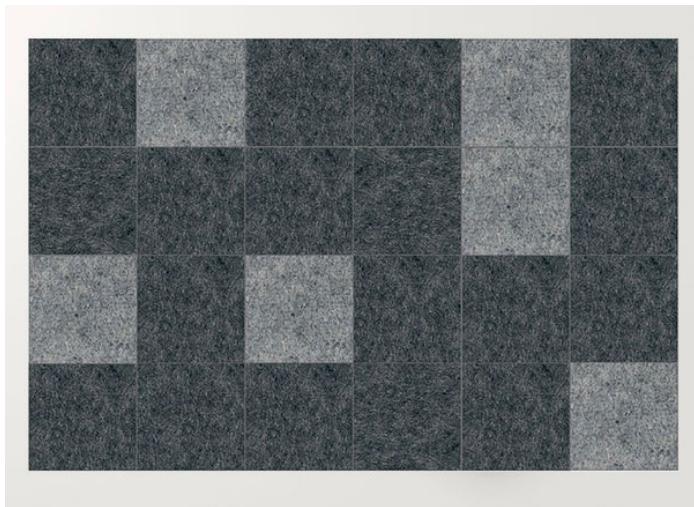

Quadri Double 是一款将方形毛毡元素以 Punto Zigzag 连接而成的毛毡地毯。

地毯表面由两层相同颜色毛毡制成的模块组成，有两种尺寸可供选择：50 x 50 及 100 x 100 厘米。

边缘以 Punto Cavallo 为特色。

TQDD22

cm 200 x 200
79" x 79"

TQDD23

cm 250 x 250
98" x 98"

TQDD24

cm 200 x 300
79" x 118"

TQDD25

cm 300 x 300
118" x 118"

TQDD01

cm 200 x 200
79" x 79"

TQDD04

cm 200 x 300
79" x 118"

TQDD05

cm 300 x 300
118" x 118"

5. cm 200×300 / grigio chiaro chiné, silver chiné.

4. cm 200×300 / sabbia, panna, marrone chiaro chiné.

3. cm 200×300 / rododendro chiné, anemone chiné, altea chiné.

2. cm 200×300 / grigio chiaro chiné, silver chiné, ghiaccio.

1. cm 200×300 / sabbia, panna.

8. cm 200×300 / selva, ottanio, capri chiné

7. cm 200×300 / verde erba, verde mela.

6. cm 200×300 / rododendro chiné, anemone chiné.

11. cm 200×300 / selva, ottanio.

9. cm 200×300 / blu, granito, malva.