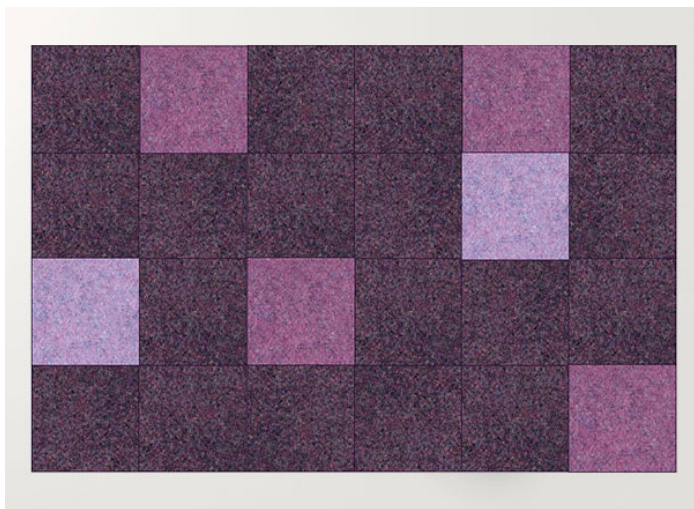

Quadri Double 是一款将方形毛毡元素以 Punto Zigzag 连接而成的毛毡地毯。

地毯表面由两层相同颜色毛毡制成的模块组成，有两种尺寸可供选择：50 x 50 及 100 x 100 厘米。

边缘以 Punto Cavallo 为特色。

TQDD22

cm 200 x 200
79" x 79"

TQDD23

cm 250 x 250
98" x 98"

TQDD24

cm 200 x 300
79" x 118"

TQDD25

cm 300 x 300
118" x 118"

TQDD01

cm 200 x 200
79" x 79"

TQDD04

cm 200 x 300
79" x 118"

TQDD05

cm 300 x 300
118" x 118"

5. cm 200×300 / grigio chiaro chiné, silver chiné.

4. cm 200×300 / sabbia, panna, marrone chiaro chiné.

3. cm 200×300 / rododendro chiné, anemone chiné, altea chiné.

2. cm 200×300 / grigio chiaro chiné, silver chiné, ghiaccio.

1. cm 200×300 / sabbia, panna.

8. cm 200×300 / selva, ottanio, capri chiné

7. cm 200×300 / verde erba, verde mela.

6. cm 200×300 / rododendro chiné, anemone chiné.

11. cm 200×300 / selva, ottanio.

9. cm 200×300 / blu, granito, malva.