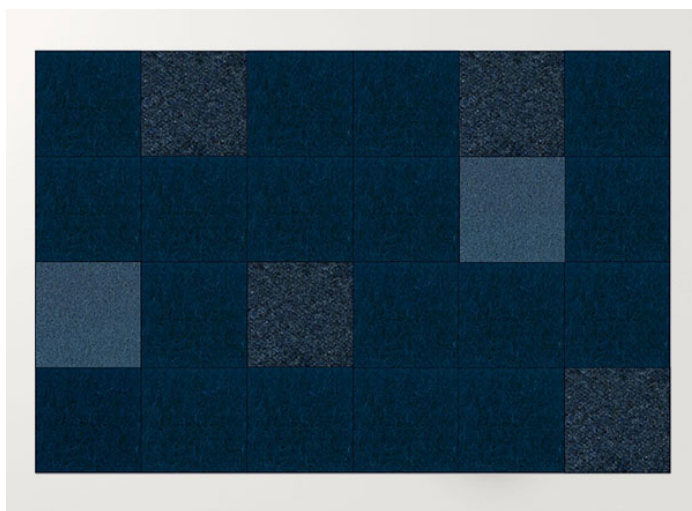

Quadri Double 是一款将方形毛毡元素以 Punto Zigzag 连接而成的毛毡地毯。

地毯表面由两层相同颜色毛毡制成的模块组成，有两种尺寸可供选择：50 x 50 及 100 x 100 厘米。

边缘以 Punto Cavallo 为特色。

TQDD22

cm 200 x 200
79" x 79"

TQDD23

cm 250 x 250
98" x 98"

TQDD24

cm 300 x 300
118" x 118"

5. cm 200×300 / grigio chiaro chiné, silver chiné.

4. cm 200×300 / sabbia, panna, marrone chiaro chiné.

3. cm 200×300 / rododendro chiné, anemone chiné, altea chiné.

2. cm 200×300 / grigio chiaro chiné, silver chiné, ghiaccio.

1. cm 200×300 / sabbia, panna.

8. cm 200×300 / selva, ottanio, capri chiné

7. cm 200×300 / verde erba, verde mela.

6. cm 200×300 / rododendro chiné, anemone chiné.

11. cm 200×300 / selva, ottanio.

9. cm 200×300 / blu, granito, malva.

15. cm 200×300 / marrone, marrone scuro chiné

14. cm 200×300 / rubino, paprica chiné.

13. cm 200×300 / rame, mattone, arancio.

10. 200×300 / verde erba, verde mela, ananas chiné.

12. cm 200×300 / blu, granito.