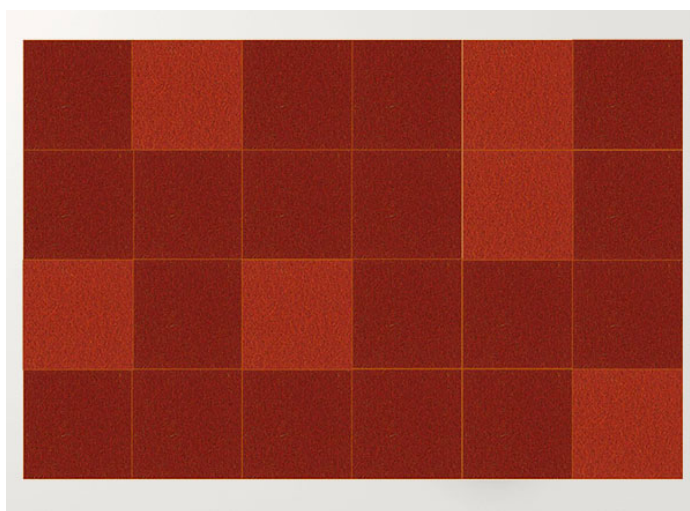

Quadri Double 是一款将方形毛毡元素以 Punto Zigzag 连接而成的毛毡地毯。

地毯表面由两层相同颜色毛毡制成的模块组成，有两种尺寸可供选择：50 x 50 及 100 x 100 厘米。

边缘以 Punto Cavallo 为特色。

TQDD22

cm 200 x 200
79" x 79"

TQDD23

cm 250 x 250
98" x 98"

TQDD24

1. cm 200×300 / sabbia, panna.

8. cm 200×300 / selva, ottanio, capri chiné

7. cm 200×300 / verde erba, verde mela.

6. cm 200×300 / rododendro chiné, anemone chiné.

11. cm 200×300 / selva, ottanio.

9. cm 200×300 / blu, granito, malva.

15. cm 200×300 / marrone, marrone scuro chiné

14. cm 200×300 / rubino, paprica chiné.

13. cm 200×300 / rame, mattone, arancio.

10. 200×300 / verde erba, verde mela, ananas chiné.

12. cm 200×300 / blu, granito.

18. cm 200×300 / marrone, marrone scuro chiné, calce.

17. cm 200×300 / rubino, paprica chiné, corallo chiné.

16. cm 200×300 / rame, mattone.