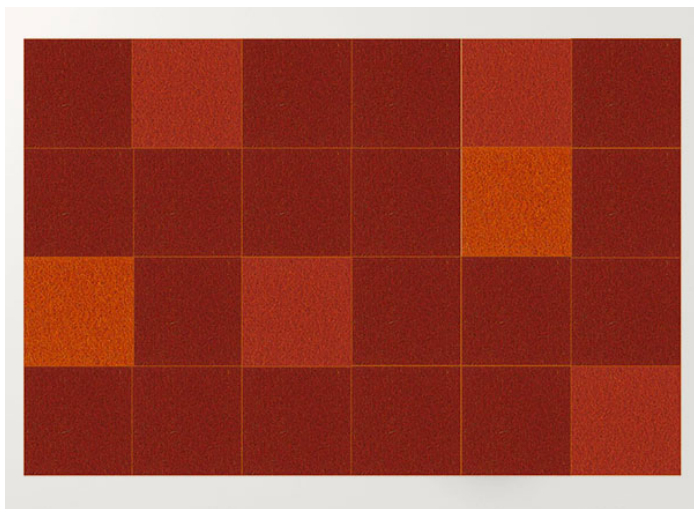

Quadri Double 是一款将方形毛毡元素以 Punto Zigzag 连接而成的毛毡地毯。

地毯表面由两层相同颜色毛毡制成的模块组成，有两种尺寸可供选择：50 x 50 及 100 x 100 厘米。

边缘以 Punto Cavallo 为特色。

TQDD22

cm 200 x 200
79" x 79"

TQDD23

cm 250 x 250
98" x 98"

TQDD24

cm 300 x 300
118" x 118"

5. cm 200×300 / grigio chiaro chiné, silver chiné.

4. cm 200×300 / sabbia, panna, marrone chiaro chiné.

3. cm 200×300 / rododendro chiné, anemone chiné, altea chiné.

2. cm 200×300 / grigio chiaro chiné, silver chiné, ghiaccio.

1. cm 200×300 / sabbia, panna.

8. cm 200×300 / selva, ottanio, capri chiné

7. cm 200×300 / verde erba, verde mela.

6. cm 200×300 / rododendro chiné, anemone chiné.

11. cm 200×300 / selva, ottanio.

9. cm 200×300 / blu, granito, malva.

15. cm 200×300 / marrone, marrone scuro chiné

14. cm 200×300 / rubino, paprica chiné.

13. cm 200×300 / rame, mattone, arancio.

10. 200×300 / verde erba, verde mela, ananas chiné.

12. cm 200×300 / blu, granito.