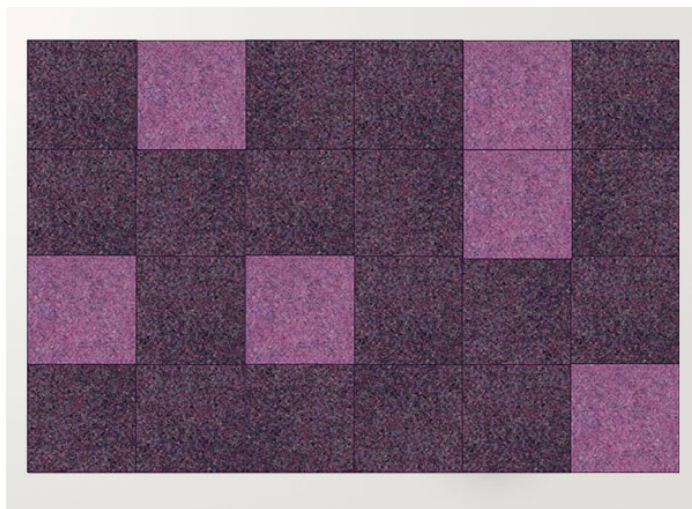

Quadri Double 是一款将方形毛毡元素以 Punto Zigzag 连接而成的毛毡地毯。

地毯表面由两层相同颜色毛毡制成的模块组成，有两种尺寸可供选择：50 x 50 及 100 x 100 厘米。

边缘以 Punto Cavallo 为特色。

TQDD22

cm 200 x 200
79" x 79"

TQDD23

cm 250 x 250
98" x 98"

TQDD24

cm 200 x 300
79" x 118"

TQDD25

cm 300 x 300
118" x 118"

TQDD01

cm 200 x 200
79" x 79"

TQDD04

cm 200 x 300
79" x 118"

TQDD05

cm 300 x 300
118" x 118"

5. cm 200×300 / grigio chiaro chiné, silver chiné.

4. cm 200×300 / sabbia, panna, marrone chiaro chiné.

3. cm 200×300 / rododendro chiné, anemone chiné, altea chiné.

2. cm 200×300 / grigio chiaro chiné, silver chiné, ghiaccio.

1. cm 200×300 / sabbia, panna.

8. cm 200×300 / selva, ottanio, capri chiné

7. cm 200×300 / verde erba, verde mela.

6. cm 200×300 / rododendro chiné, anemone chiné.

11. cm 200×300 / selva, ottanio.

9. cm 200×300 / blu, granito, malva.