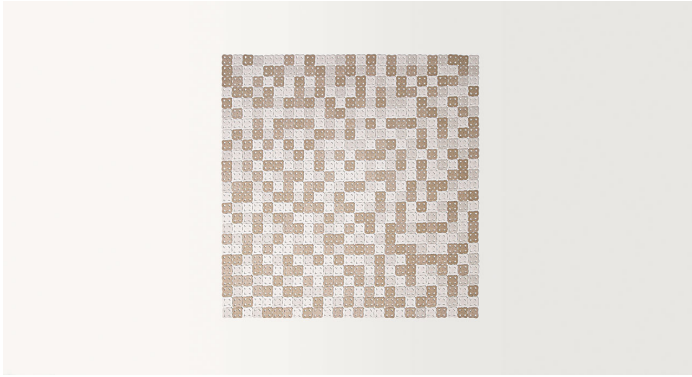

Bisanzio 是一款室内外环境均适用的模块化地毯，通过单色或双色纱线制成的元素连接而成。

纱线以手工定型及缝制，形成约 12 x 12 厘米的装饰模块。

然后将这些元素以正交位置缝合，形成地毯表面。

透过元素内部之间的间隙可看到地板。

仅可选择一种颜色。

由于其手工工艺及珍贵设计，建议勿在人流较大的区域使用 Bisanzio。

TABZ03

cm 240 x 240
94" x 94"

Bisanzio, custom rug, Rope T136, T137, T3237, T3637

Bisanzio, Rope T132, T112