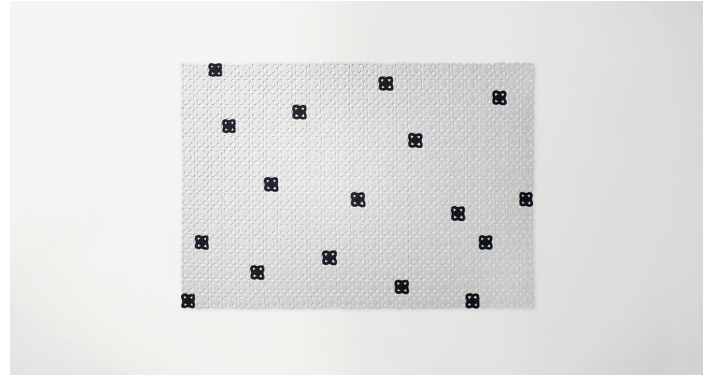

Bisanzio 是一款室内外环境均适用的模块化地毯，通过单色或双色纱线制成的元素连接而成。

纱线以手工定型及缝制，形成约 12 x 12 厘米的装饰模块。

然后将这些元素以正交位置缝合，形成地毯表面。

透过元素内部之间的间隙可看到地板。

仅可选择一种颜色。

由于其手工工艺及珍贵设计，建议勿在人流较大的区域使用 Bisanzio。

TABZ03

cm 240 x 240
94" x 94"

Bisanzio, custom rug, Rope T136, T137, T3237, T3637

Bisanzio, Rope T132, T112