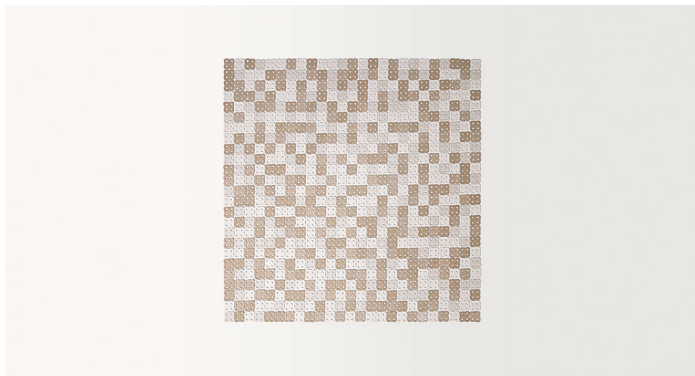

Bisanzio 是一款室内外环境均适用的模块化地毯，通过单色或双色纱线制成的元素连接而成。

纱线以手工定型及缝制，形成约 12 x 12 厘米的装饰模块。

然后将这些元素以正交位置缝合，形成地毯表面。

透过元素内部之间的间隙可看到地板。

仅可选择一种颜色。

由于其手工工艺及珍贵设计，建议勿在人流较大的区域使用 Bisanzio。

TABZ03

cm 240 x 240  
94" x 94"

Bisanzio, custom rug, Rope T136, T137, T3237, T3637

Bisanzio, Rope T132, T112