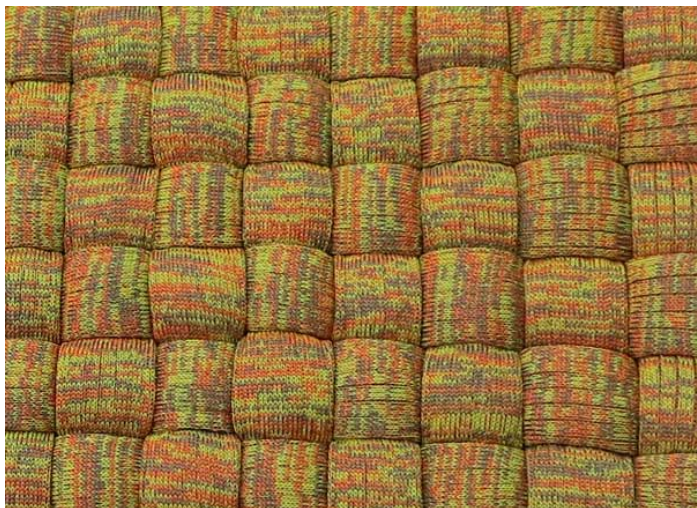

垫子，以混色管状针织手工编织。

框架：Chain Outdoor 管状针织，聚酯纤维填充。

注意事项：该产品也可用于室内环境。

CPE852805A + CPE852805B + CPE053585B

CPE034135 + CPE051805 + CPE054105 + CPE184105 + CPE350335,  
CPE354135

CPE130305

CPE1418, CPR1803, CPE1815