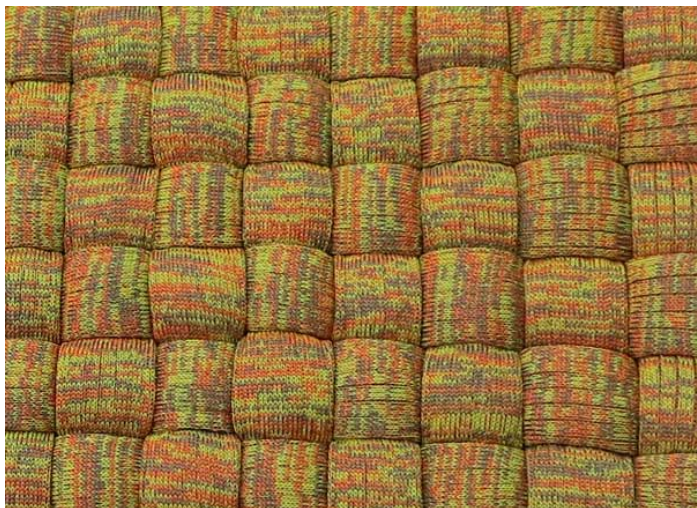

垫子，以混色管状针织手工编织。

框架：Chain Outdoor 管状针织，聚酯纤维填充。

注意事项：该产品也可用于室内环境。

CPE852805A + CPE852805B + CPE053585B

CPE034135 + CPE051805 + CPE054105 + CPE184105 + CPE350335,
CPE354135

CPE130305

CPE1418, CPR1803, CPE1815

CPE1815 + CPE1418 + CPE1815 + CPE1418