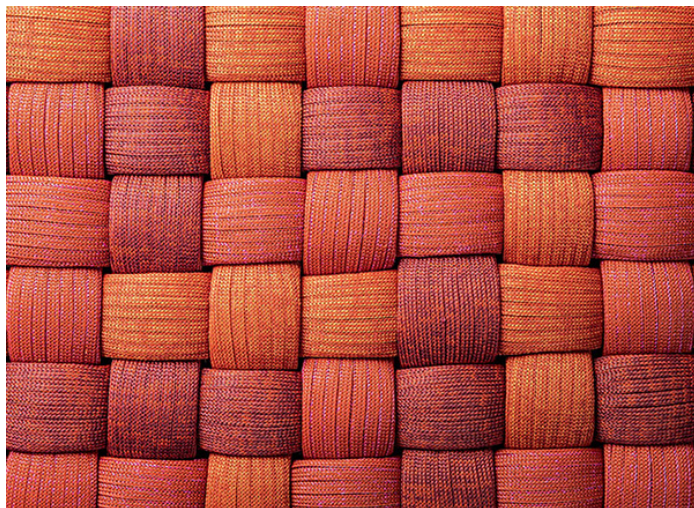

垫子，以混色管状针织手工编织。

框架：Chain Outdoor 管状针织，聚酯纤维填充。

注意事项：该产品也可用于室内环境。

CPE852805A + CPE852805B + CPE053585B

CPE034135 + CPE051805 + CPE054105 + CPE184105 + CPE350335,
CPE354135

CPE130305

CPE1418, CPR1803, CPE1815

CPE1815 + CPE1418 + CPE1815 + CPE1418