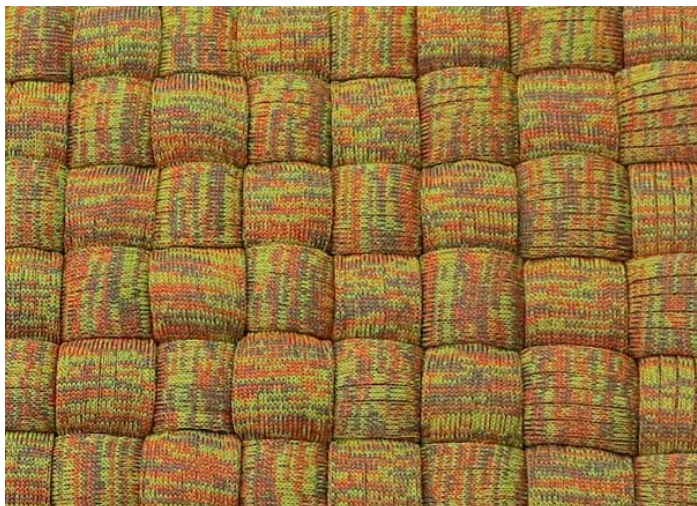

垫子，以混色管状针织手工编织。

框架：Chain Outdoor 管状针织，聚酯纤维填充。

注意事项：该产品也可用于室内环境。

CPE852805A + CPE852805B + CPE053585B

CPE034135 + CPE051805 + CPE054105 + CPE184105 + CPE350335,
CPE354135

CPE130305

CPE1418, CPR1803, CPE1815

CPE1815 + CPE1418 + CPE1815 + CPE1418