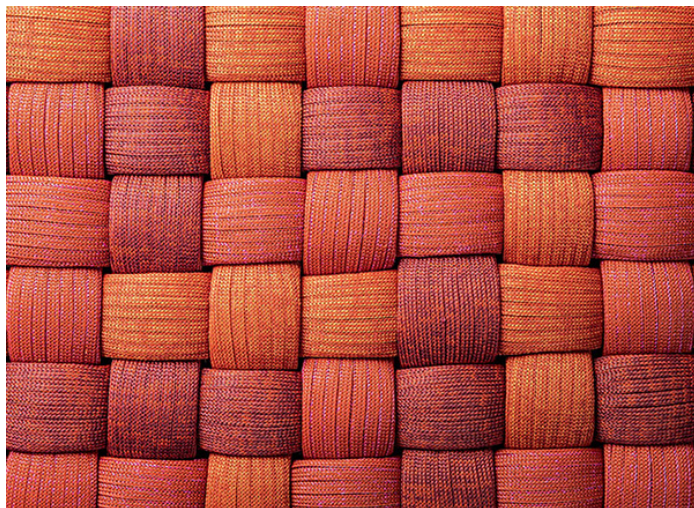

垫子，以混色管状针织手工编织。

框架：Chain Outdoor 管状针织，聚酯纤维填充。

注意事项：该产品也可用于室内环境。

CPE852805A + CPE852805B + CPE053585B

CPE034135 + CPE051805 + CPE054105 + CPE184105 + CPE350335,  
CPE354135

CPE130305

CPE1418, CPR1803, CPE1815