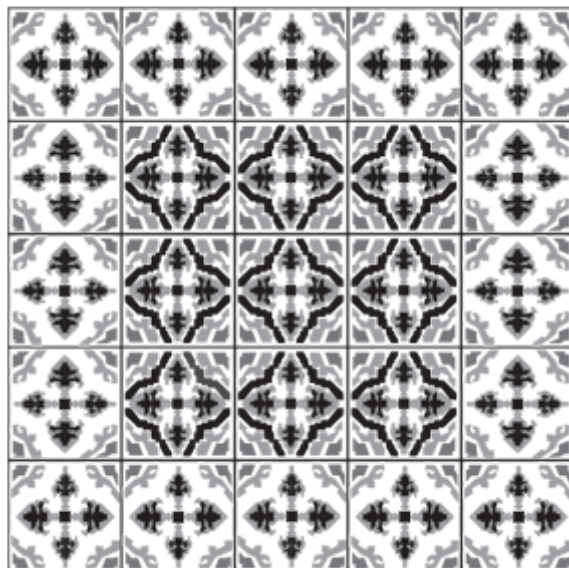

Donna Florio 是一款室内外环境均适用的模块化地毯，采用手工装饰。

以 Rope 绳线制成单色或双色扁平面料，在 50 x 50 厘米沙色聚烯烃模块上进行刺绣，形成地毯背衬。

刺绣完成后，模块以与背衬颜色相同的 Rope 绳线丝带手工缝制，形成地毯表面。

Donna Florio 装饰有两种设计，一种用于地毯中央部分，一种用于边框部分。

透过该生产工艺产生的缝隙及背衬纹理可看到地板。

最多可选择三种颜色。

由于其手工工艺及珍贵设计，建议勿在人流较大的区域使用 Donna Florio。

TADR06

cm 250 x 250
98" x 98"