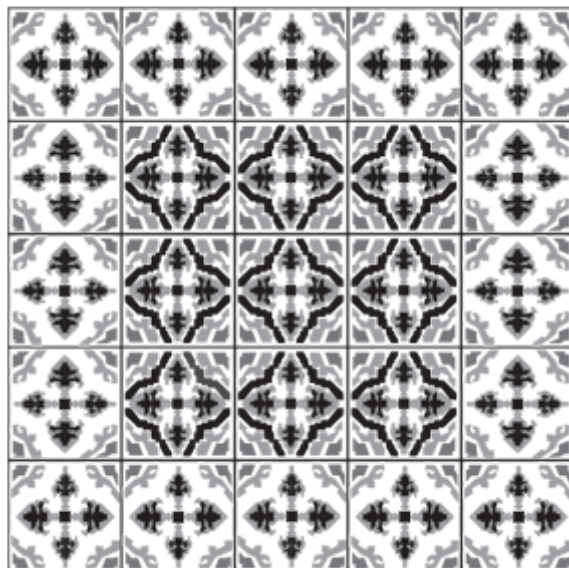

Donna Florio 是一款室内外环境均适用的模块化地毯，采用手工装饰。

以 Rope 绳线制成单色或双色扁平面料，在 50 x 50 厘米沙色聚烯烃模块上进行刺绣，形成地毯背衬。

刺绣完成后，模块以与背衬颜色相同的 Rope 绳线丝带手工缝制，形成地毯表面。

Donna Florio 装饰有两种设计，一种用于地毯中央部分，一种用于边框部分。

透过该生产工艺产生的缝隙及背衬纹理可看到地板。

最多可选择三种颜色。

由于其手工工艺及珍贵设计，建议勿在人流较大的区域使用 Donna Florio。

TADR06

cm 250 x 250  
98" x 98"