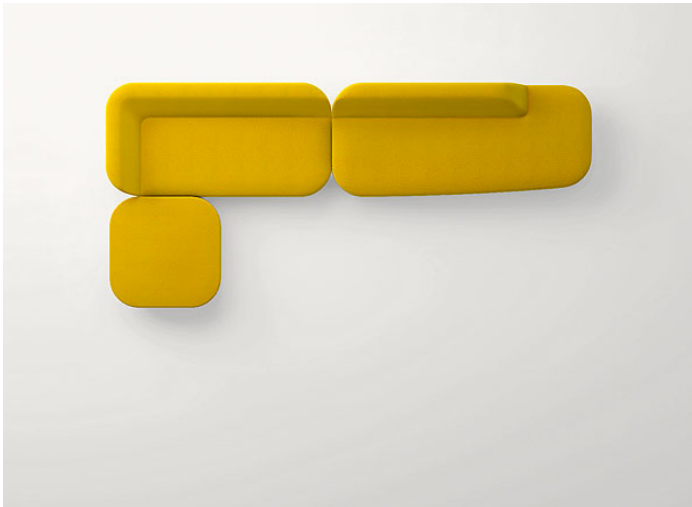

模块组合式沙发，由扶手、躺椅及左右不对称模块组成。

Uptown 系列还包括一个坐垫。

框架：钢质，带塑料垫片。

填充：冷注抗压聚氨酯；聚酯纤维及聚酰胺固定泡沫罩

软包：可拆卸，并提供系列中的多种面料。

注意事项：

该系列配有抱枕，其形状和尺寸经专门设计，可提高座椅舒适度。

Uptown 模块可在无耦合系统的情况下进行组合。

奖项：Uptown 系列在家具类别中获得了 2017 年红点奖 RED DOT AWARD 最佳设计奖及 2017 年 GOOD DESIGN AWARD 最佳设计奖。

B144C

B144E

B144G

B104DS + B104FS + B104G

B104DS + n°2 B104G + B104DD

n°2 B104DS + B104FS + n°2 B104G