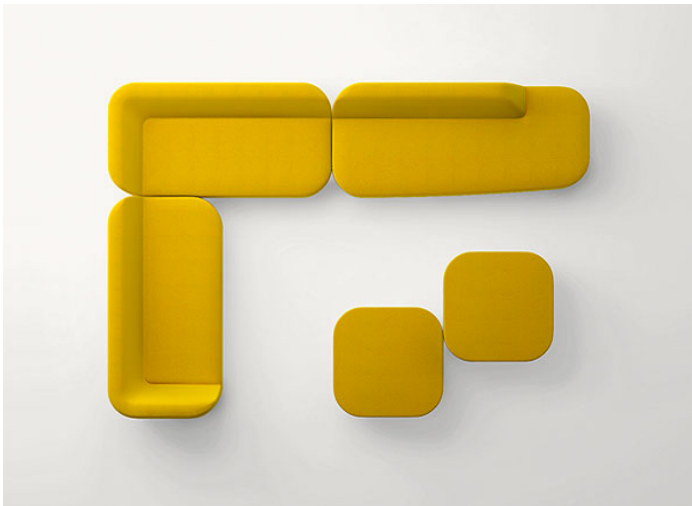

模块组合式沙发，由扶手、躺椅及左右不对称模块组成。

Uptown 系列还包括一个坐垫。

框架：钢质，带塑料垫片。

填充：冷注抗压聚氨酯；聚酯纤维及聚酰胺固定泡沫罩

软包：可拆卸，并提供系列中的多种面料。

注意事项：

该系列配有抱枕，其形状和尺寸经专门设计，可提高座椅舒适度。

Uptown 模块可在无耦合系统的情况下进行组合。

奖项：Uptown 系列在家具类别中获得了 2017 年红点奖 RED DOT AWARD 最佳设计奖及 2017 年 GOOD DESIGN AWARD 最佳设计奖。

B144C

B144E

B144G

B104DS + B104FS + B104G

B104DS + n°2 B104G + B104DD

n°2 B104DS + B104FS + n°2 B104G