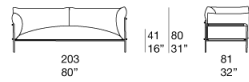

双人沙发及模块组合沙发。

Kabà 系列还包括单人沙发及一个坐凳。

框架：AISI 304 钢管，座椅区域由微孔 AISI 304 钢板制成，带塑料垫片。

该框架可提供哑光清漆或亮光清漆（参考颜色：Mano Lucida 木色样品系列）。

座垫、靠垫及扶手垫：可拆卸聚酯纤维，抗压聚氨酯填充、防水聚酯固定罩。

座椅、靠垫及扶手垫软包：可拆卸，有 Rope T、Brio、Thea 或 Wara 面料可供选择。

注意事项：

**Elemento con bracciolo destro /
Element with right armrest**

B109FE

**Elemento con bracciolo sinistro /
Element with left armrest**

B109CE

**Elemento con bracciolo destro /
Element with right armrest**

B109DE