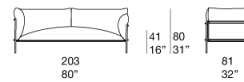

双人沙发及模块组合沙发。

Kabà 系列还包括单人沙发及一个坐凳。

框架：AISI 304 钢管，座椅区域由微孔 AISI 304 钢板制成，带塑料垫片。

该框架可提供哑光清漆或亮光清漆（参考颜色：Mano Lucida 木色样品系列）。

座垫、靠垫及扶手垫：可拆卸聚酯纤维，抗压聚氨酯填充、防水聚酯固定罩。

座椅、靠垫及扶手垫软包：可拆卸，有 Rope T、Brio、Thea 或 Wara 面料可供选择。

注意事项：

B109EE

**Elemento con bracciolo destro /  
Element with right armrest**

B109FE

**Elemento con bracciolo sinistro /  
Element with left armrest**

B109CE

**Elemento con bracciolo destro /  
Element with right armrest**