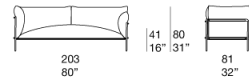

双人沙发及模块组合沙发。

Kabà 系列还包括单人沙发及一个坐凳。

框架：AISI 304 钢管，座椅区域由微孔 AISI 304 钢板制成，带塑料垫片。

该框架可提供哑光清漆或亮光清漆（参考颜色：Mano Lucida 木色样品系列）。

座垫、靠垫及扶手垫：可拆卸聚酯纤维，抗压聚氨酯填充、防水聚酯固定罩。

座椅、靠垫及扶手垫软包：可拆卸，有 Rope T、Brio、Thea 或 Wara 面料可供选择。

注意事项：

**Elemento con bracciolo destro /
Element with right armrest**

B109FE

**Elemento con bracciolo sinistro /
Element with left armrest**

B109CE

**Elemento con bracciolo destro /
Element with right armrest**

B109DE