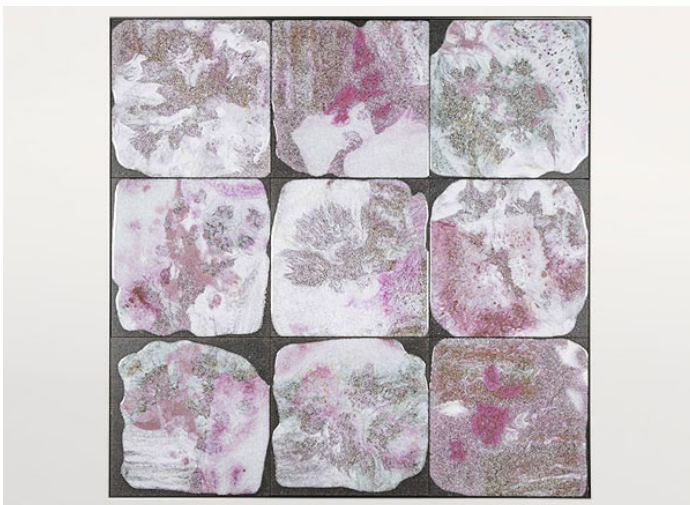

构成 Sciara 台面的熔岩元素也可用于覆盖装饰墙面。

该产品也可用于室内环境。

建议使用 Winter Set 冬季保护套。

PV042, cm 99×99

PV042, cm 63×63

PV042, cm 43×43

PV032, cm 43×43

PV102, cm 43×43

PV142, cm 43×43

PV032, cm 99×99

PV032, cm 63×63

PV082, cm 99×99

PV082, cm 63×63

PV102, cm 99×99

PV132, cm 99×99

PV192, cm 99×99

PV192, cm 43×43

PV062, cm 63×63

PV132, cm 63×63

PV102, cm 63×63

PV062, cm 43×43

PV062, cm 99×99

PV132, cm 43×43

PV142, cm 63×63