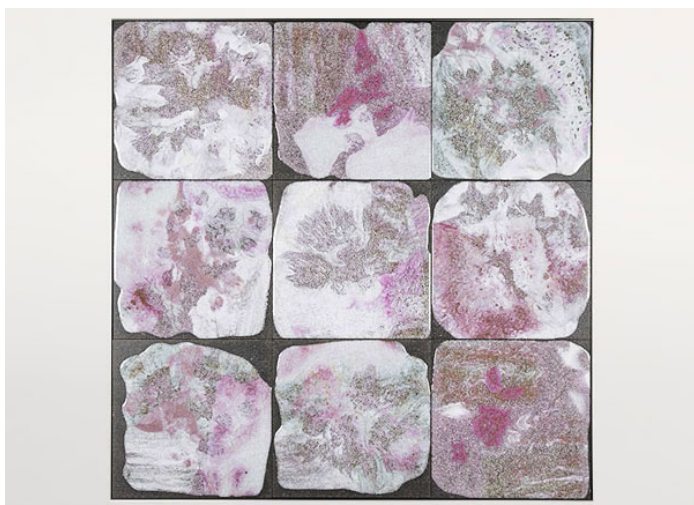

构成 Sciara 台面的熔岩元素也可用于覆盖装饰墙面。

该产品也可用于室内环境。

建议使用 Winter Set 冬季保护套。

PV042, cm 99x99

PV042, cm 63x63

PV042, cm 43x43

PV032, cm 43x43

PV102, cm 43x43

PV142, cm 43x43

PV032, cm 99×99

PV032, cm 63×63

PV082, cm 99×99

PV082, cm 63×63

PV102, cm 99×99

PV132, cm 99×99

PV192, cm 99×99

PV192, cm 43×43

PV062, cm 63×63

PV132, cm 63×63

PV102, cm 63×63

PV062, cm 43×43

PV062, cm 99×99

PV132, cm 43×43

PV142, cm 63×63