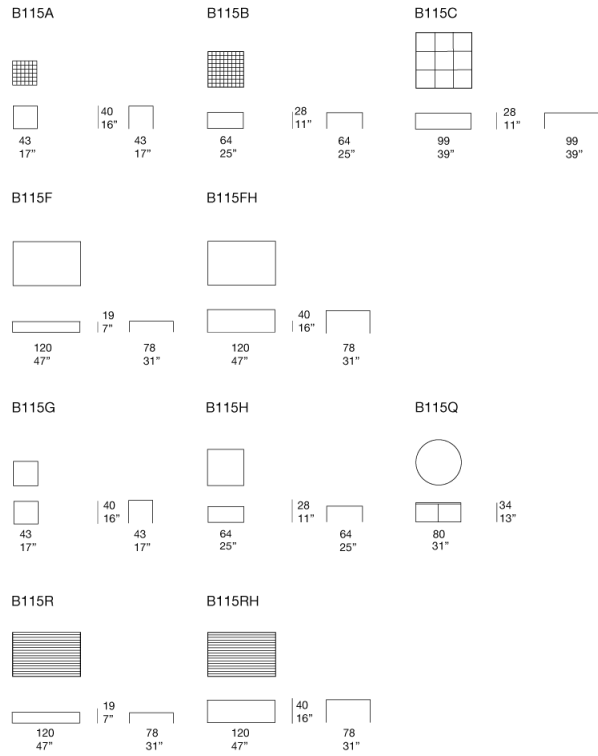

茶几，提供不同尺寸。

Sciara 系列还包括玄关台及餐桌。

框架：AISI 304 不锈钢哑光漆，涂有 avorio 或 grigio lava 色。带塑料垫片。

支撑表面：铝质蜂窝哑光清漆，颜色与结构相匹配（仅适用于由镶嵌物组成的茶几）。

台面：熔岩石与玻璃装饰作为单一元素或组合元素。

注意事项：

台面装饰为手工制作，使得每件单品都独一无二。材料、特定生产工艺及技术导致组成台面的每个元素图案均有所不同；即使在同一批次中，也彼此不同。不

构成 Sciara 台面的熔岩元素也可用于覆盖装饰墙面。

该产品也可用于室内环境。

建议使用 Winter Set 冬季保护套。

PV042, cm 99×99

PV042, cm 63×63

PV042, cm 43×43

PV032, cm 43×43

PV102, cm 43×43

PV142, cm 43×43

PV032, cm 99×99

PV032, cm 63×63

PV082, cm 99×99

PV082, cm 63×63

PV102, cm 99×99

PV132, cm 99×99

PV192, cm 99×99

PV192, cm 43×43

PV062, cm 63×63

PV132, cm 63×63

PV102, cm 63×63

PV062, cm 43×43

PV062, cm 99×99

PV132, cm 43×43

PV142, cm 63×63