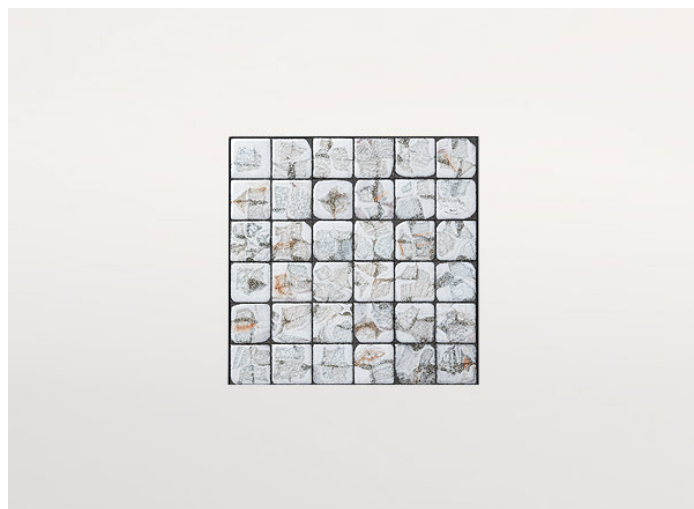

茶几，提供不同尺寸。

Sciara 系列还包括玄关台及餐桌。

框架：AISI 304 不锈钢哑光漆，涂有 avorio 或 grigio lava 色。带塑料垫片。

支撑表面：铝质蜂窝哑光清漆，颜色与结构相匹配（仅适用于由镶嵌物组成的茶几）。

台面：熔岩石与玻璃装饰作为单一元素或组合元素。

注意事项：

台面装饰为手工制作，使得每件单品都独一无二。材料、特定生产工艺及技术导致组成台面的每个元素图案均有所不同；即使在同一批次中，也彼此不同。不

构成 Sciara 台面的熔岩元素也可用于覆盖装饰墙面。

该产品也可用于室内环境。

建议使用 Winter Set 冬季保护套。

PV042, cm 99x99

PV042, cm 63x63

PV042, cm 43x43

PV032, cm 43x43

PV102, cm 43x43

PV142, cm 43x43

PV032, cm 99×99

PV032, cm 63×63

PV082, cm 99×99

PV082, cm 63×63

PV102, cm 99×99

PV132, cm 99×99

PV192, cm 99×99