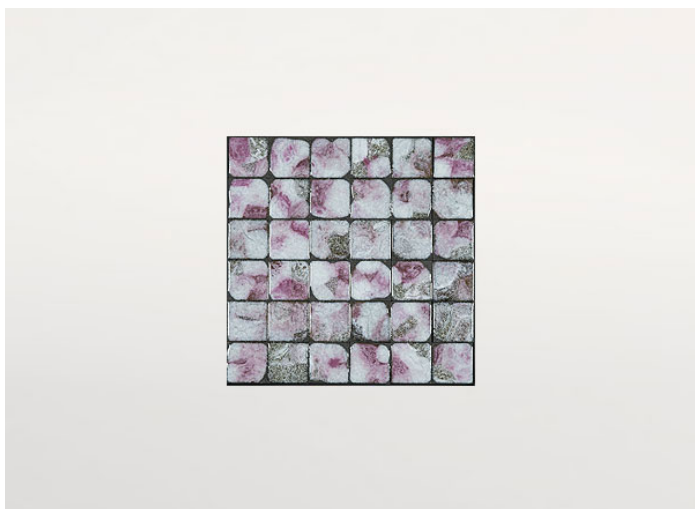

茶几，提供不同尺寸。

Sciara 系列还包括玄关台及餐桌。

框架：AISI 304 不锈钢哑光漆，涂有 avorio 或 grigio lava 色。带塑料垫片。

支撑表面：铝质蜂窝哑光清漆，颜色与结构相匹配（仅适用于由镶嵌物组成的茶几）。

台面：熔岩石与玻璃装饰作为单一元素或组合元素。

注意事项：

台面装饰为手工制作，使得每件单品都独一无二。材料、特定生产工艺及技术导致组成台面的每个元素图案均有所不同；即使在同一批次中，也彼此不同。不

构成 Sciara 台面的熔岩元素也可用于覆盖装饰墙面。

该产品也可用于室内环境。

建议使用 Winter Set 冬季保护套。

PV042, cm 99×99

PV042, cm 63×63

PV042, cm 43×43

PV032, cm 43×43

PV102, cm 43×43

PV142, cm 43×43

PV032, cm 99×99

PV032, cm 63×63

PV082, cm 99×99

PV082, cm 63×63

PV102, cm 99×99

PV132, cm 99×99

PV192, cm 99×99