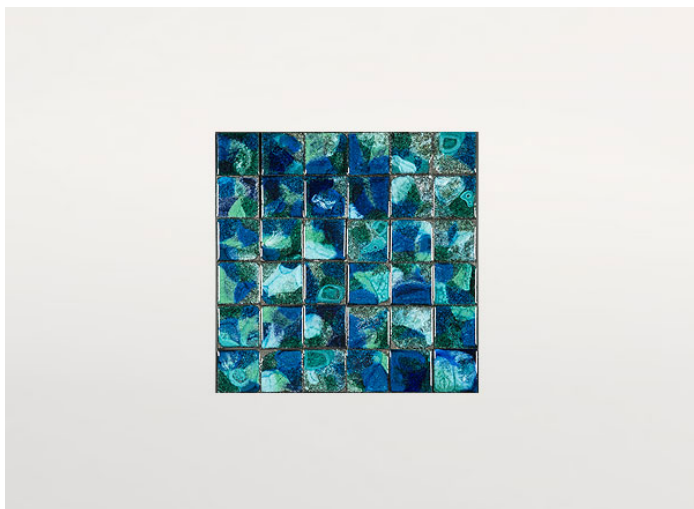

茶几，提供不同尺寸。

Sciara 系列还包括玄关台及餐桌。

框架：AISI 304 不锈钢哑光漆，涂有 avorio 或 grigio lava 色。带塑料垫片。

支撑表面：铝质蜂窝哑光清漆，颜色与结构相匹配（仅适用于由镶嵌物组成的茶几）。

台面：熔岩石与玻璃装饰作为单一元素或组合元素。

注意事项：

台面装饰为手工制作，使得每件单品都独一无二。材料、特定生产工艺及技术导致组成台面的每个元素图案均有所不同；即使在同一批次中，也彼此不同。不

构成 Sciara 台面的熔岩元素也可用于覆盖装饰墙面。

该产品也可用于室内环境。

建议使用 Winter Set 冬季保护套。

PV042, cm 99x99

PV042, cm 63x63

PV042, cm 43x43

PV032, cm 43x43

PV102, cm 43x43

PV142, cm 43x43

PV032, cm 99×99

PV032, cm 63×63

PV082, cm 99×99

PV082, cm 63×63

PV102, cm 99×99

PV132, cm 99×99

PV192, cm 99×99