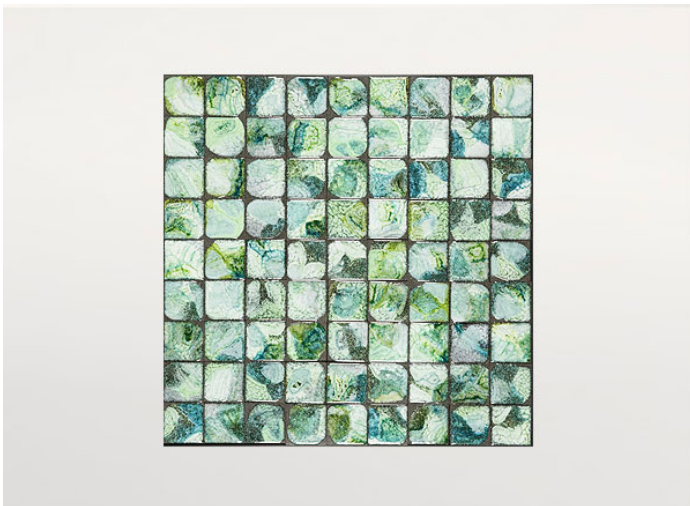

茶几，提供不同尺寸。

Sciara 系列还包括玄关台及餐桌。

框架：AISI 304 不锈钢哑光漆，涂有 avorio 或 grigio lava 色。带塑料垫片。

支撑表面：铝质蜂窝哑光清漆，颜色与结构相匹配（仅适用于由镶嵌物组成的茶几）。

台面：熔岩石与玻璃装饰作为单一元素或组合元素。

注意事项：

台面装饰为手工制作，使得每件单品都独一无二。材料、特定生产工艺及技术导致组成台面的每个元素图案均有所不同；即使在同一批次中，也彼此不同。不

构成 Sciara 台面的熔岩元素也可用于覆盖装饰墙面。

该产品也可用于室内环境。

建议使用 Winter Set 冬季保护套。

PV042, cm 99x99

PV042, cm 63x63

PV042, cm 43x43

PV032, cm 43x43

PV102, cm 43x43

PV142, cm 43x43

PV032, cm 99×99

PV032, cm 63×63

PV082, cm 99×99

PV082, cm 63×63

PV102, cm 99×99

PV132, cm 99×99

PV192, cm 99×99

PV192, cm 43×43

PV062, cm 63×63

PV132, cm 63×63

PV102, cm 63×63

PV062, cm 43×43

PV062, cm 99×99

PV132, cm 43×43

PV142, cm 63×63