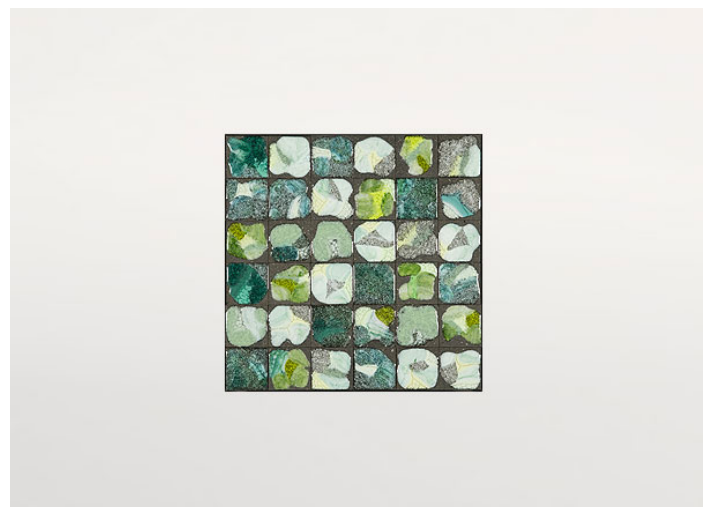

茶几，提供不同尺寸。

Sciara 系列还包括玄关台及餐桌。

框架：AISI 304 不锈钢哑光漆，涂有 avorio 或 grigio lava 色。带塑料垫片。

支撑表面：铝质蜂窝哑光清漆，颜色与结构相匹配（仅适用于由镶嵌物组成的茶几）。

台面：熔岩石与玻璃装饰作为单一元素或组合元素。

注意事项：

台面装饰为手工制作，使得每件单品都独一无二。材料、特定生产工艺及技术导致组成台面的每个元素图案均有所不同；即使在同一批次中，也彼此不同。不

构成 Sciara 台面的熔岩元素也可用于覆盖装饰墙面。

该产品也可用于室内环境。

建议使用 Winter Set 冬季保护套。

PV042, cm 99x99

PV042, cm 63x63

PV042, cm 43x43

PV032, cm 43x43

PV102, cm 43x43

PV192, cm 43×43

PV062, cm 63×63

PV132, cm 63×63

PV102, cm 63×63

PV062, cm 43×43

PV062, cm 99×99

PV132, cm 43×43

PV142, cm 63×63