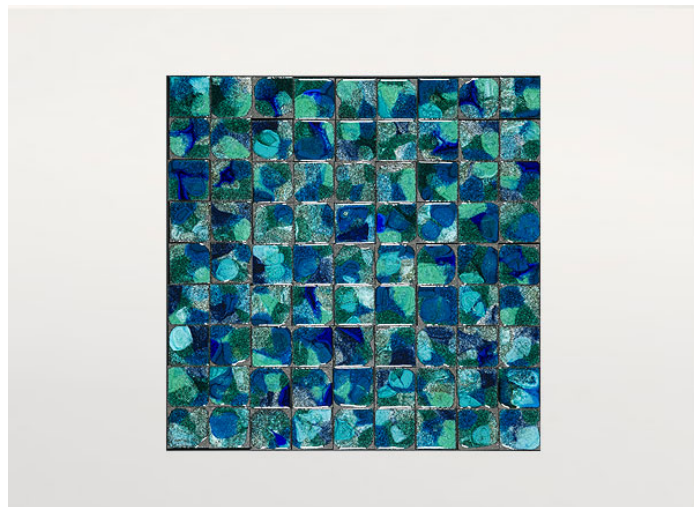

茶几，提供不同尺寸。

Sciara 系列还包括玄关台及餐桌。

框架：AISI 304 不锈钢哑光漆，涂有 avorio 或 grigio lava 色。带塑料垫片。

支撑表面：铝质蜂窝哑光清漆，颜色与结构相匹配（仅适用于由镶嵌物组成的茶几）。

台面：熔岩石与玻璃装饰作为单一元素或组合元素。

注意事项：

台面装饰为手工制作，使得每件单品都独一无二。材料、特定生产工艺及技术导致组成台面的每个元素图案均有所不同；即使在同一批次中，也彼此不同。不

构成 Sciara 台面的熔岩元素也可用于覆盖装饰墙面。

该产品也可用于室内环境。

建议使用 Winter Set 冬季保护套。

PV042, cm 99x99

PV042, cm 63x63

PV042, cm 43x43

PV032, cm 43x43

PV102, cm 43x43

PV142, cm 43x43

PV032, cm 99×99

PV032, cm 63×63

PV082, cm 99×99

PV082, cm 63×63

PV102, cm 99×99

PV132, cm 99×99

PV192, cm 99×99