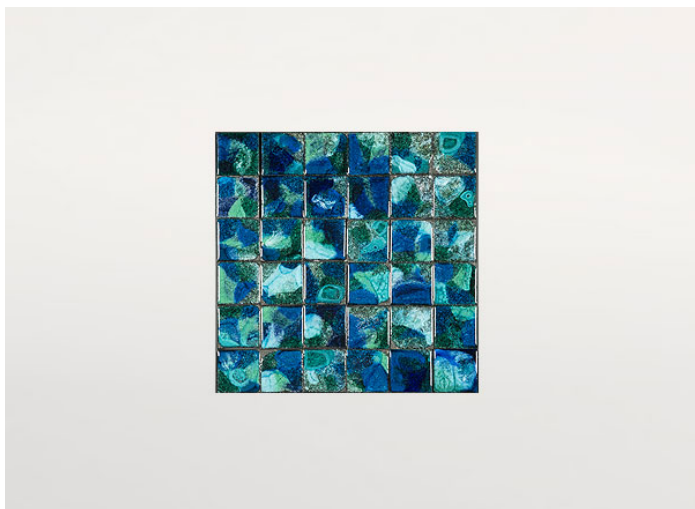

茶几，提供不同尺寸。

Sciara 系列还包括玄关台及餐桌。

框架：AISI 304 不锈钢哑光漆，涂有 avorio 或 grigio lava 色。带塑料垫片。

支撑表面：铝质蜂窝哑光清漆，颜色与结构相匹配（仅适用于由镶嵌物组成的茶几）。

台面：熔岩石与玻璃装饰作为单一元素或组合元素。

注意事项：

台面装饰为手工制作，使得每件单品都独一无二。材料、特定生产工艺及技术导致组成台面的每个元素图案均有所不同；即使在同一批次中，也彼此不同。不

构成 Sciara 台面的熔岩元素也可用于覆盖装饰墙面。

该产品也可用于室内环境。

建议使用 Winter Set 冬季保护套。

PV042, cm 99×99

PV042, cm 63×63

PV042, cm 43×43

PV032, cm 43×43

PV102, cm 43×43

PV142, cm 43×43

PV032, cm 99×99

PV032, cm 63×63

PV082, cm 99×99

PV082, cm 63×63

PV102, cm 99×99

PV132, cm 99×99

PV192, cm 99×99