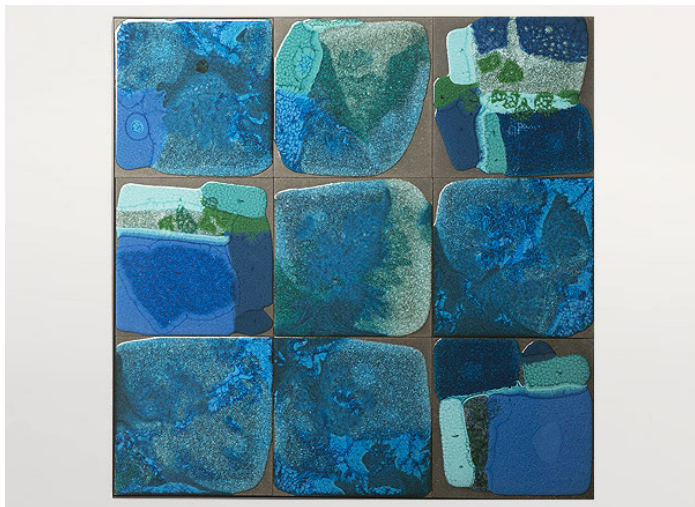

茶几，提供不同尺寸。

Sciara 系列还包括玄关台及餐桌。

框架：AISI 304 不锈钢哑光漆，涂有 avorio 或 grigio lava 色。带塑料垫片。

支撑表面：铝质蜂窝哑光清漆，颜色与结构相匹配（仅适用于由镶嵌物组成的茶几）。

台面：熔岩石与玻璃装饰作为单一元素或组合元素。

注意事项：

台面装饰为手工制作，使得每件单品都独一无二。材料、特定生产工艺及技术导致组成台面的每个元素图案均有所不同；即使在同一批次中，也彼此不同。不

构成 Sciara 台面的熔岩元素也可用于覆盖装饰墙面。

该产品也可用于室内环境。

建议使用 Winter Set 冬季保护套。

PV042, cm 99×99

PV042, cm 63×63

PV042, cm 43×43

PV032, cm 43×43

PV102, cm 43×43

PV142, cm 43×43

PV032, cm 99×99

PV032, cm 63×63

PV082, cm 99×99

PV082, cm 63×63

PV102, cm 99×99

PV132, cm 99×99

PV192, cm 99×99