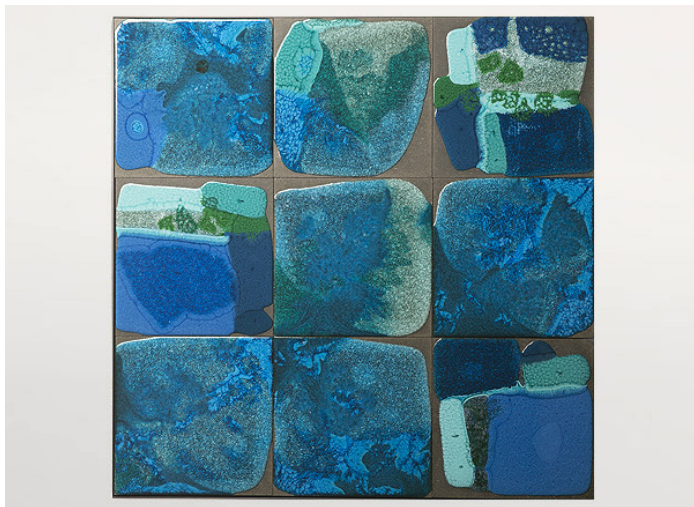

茶几，提供不同尺寸。

Sciara 系列还包括玄关台及餐桌。

框架：AISI 304 不锈钢哑光漆，涂有 avorio 或 grigio lava 色。带塑料垫片。

支撑表面：铝质蜂窝哑光清漆，颜色与结构相匹配（仅适用于由镶嵌物组成的茶几）。

台面：熔岩石与玻璃装饰作为单一元素或组合元素。

注意事项：

台面装饰为手工制作，使得每件单品都独一无二。材料、特定生产工艺及技术导致组成台面的每个元素图案均有所不同；即使在同一批次中，也彼此不同。不

构成 Sciara 台面的熔岩元素也可用于覆盖装饰墙面。

该产品也可用于室内环境。

建议使用 Winter Set 冬季保护套。

PV042, cm 99x99

PV042, cm 63x63

PV042, cm 43x43

PV032, cm 43x43

PV102, cm 43x43

PV142, cm 43x43

PV032, cm 99×99

PV032, cm 63×63

PV082, cm 99×99

PV082, cm 63×63

PV102, cm 99×99

PV132, cm 99×99

PV192, cm 99×99