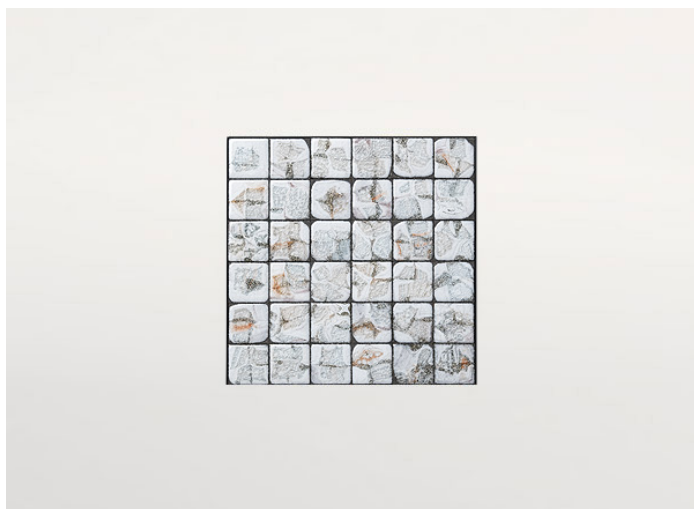

茶几，提供不同尺寸。

Sciara 系列还包括玄关台及餐桌。

框架：AISI 304 不锈钢哑光漆，涂有 avorio 或 grigio lava 色。带塑料垫片。

支撑表面：铝质蜂窝哑光清漆，颜色与结构相匹配（仅适用于由镶嵌物组成的茶几）。

台面：熔岩石与玻璃装饰作为单一元素或组合元素。

注意事项：

台面装饰为手工制作，使得每件单品都独一无二。材料、特定生产工艺及技术导致组成台面的每个元素图案均有所不同；即使在同一批次中，也彼此不同。不

构成 Sciara 台面的熔岩元素也可用于覆盖装饰墙面。

该产品也可用于室内环境。

建议使用 Winter Set 冬季保护套。

PV042, cm 99×99

PV042, cm 63×63

PV042, cm 43×43

PV032, cm 43×43

PV102, cm 43×43

PV142, cm 43×43

PV032, cm 99×99

PV032, cm 63×63

PV082, cm 99×99

PV082, cm 63×63

PV102, cm 99×99

PV132, cm 99×99

PV192, cm 99×99