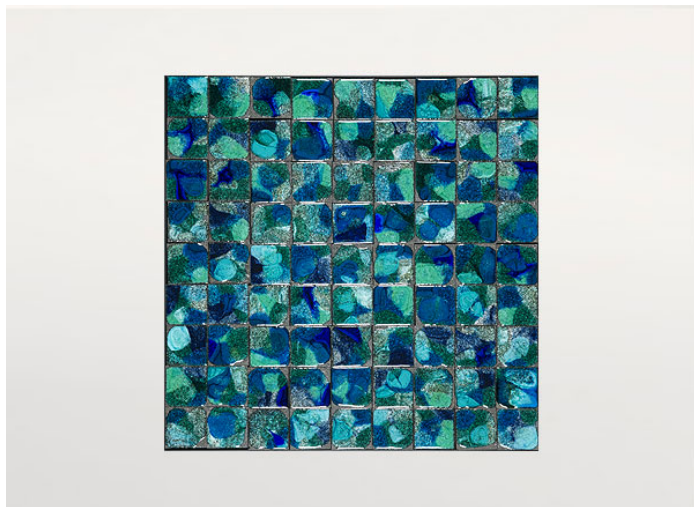

茶几，提供不同尺寸。

Sciara 系列还包括玄关台及餐桌。

框架：AISI 304 不锈钢哑光漆，涂有 avorio 或 grigio lava 色。带塑料垫片。

支撑表面：铝质蜂窝哑光清漆，颜色与结构相匹配（仅适用于由镶嵌物组成的茶几）。

台面：熔岩石与玻璃装饰作为单一元素或组合元素。

注意事项：

台面装饰为手工制作，使得每件单品都独一无二。材料、特定生产工艺及技术导致组成台面的每个元素图案均有所不同；即使在同一批次中，也彼此不同。不

构成 Sciara 台面的熔岩元素也可用于覆盖装饰墙面。

该产品也可用于室内环境。

建议使用 Winter Set 冬季保护套。

PV042, cm 99×99

PV042, cm 63×63

PV042, cm 43×43

PV032, cm 43×43

PV102, cm 43×43

PV142, cm 43×43

PV032, cm 99×99

PV032, cm 63×63

PV082, cm 99×99

PV082, cm 63×63

PV102, cm 99×99

PV132, cm 99×99

PV192, cm 99×99