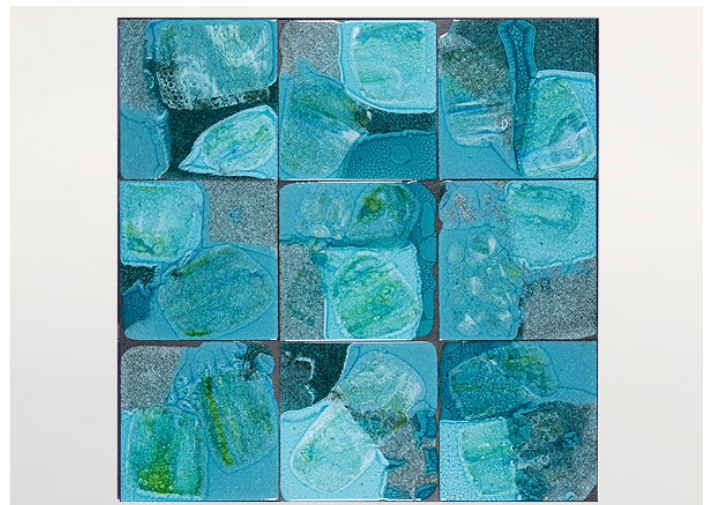

构成 Sciara 台面的熔岩元素也可用于覆盖装饰墙面。

该产品也可用于室内环境。

建议使用 Winter Set 冬季保护套。

PV042, cm 99×99

PV042, cm 63×63

PV042, cm 43×43

PV032, cm 43×43

PV102, cm 43×43

PV142, cm 43×43

PV032, cm 99×99

PV032, cm 63×63

PV082, cm 99×99

PV082, cm 63×63

PV102, cm 99×99

PV132, cm 99×99

PV192, cm 99×99