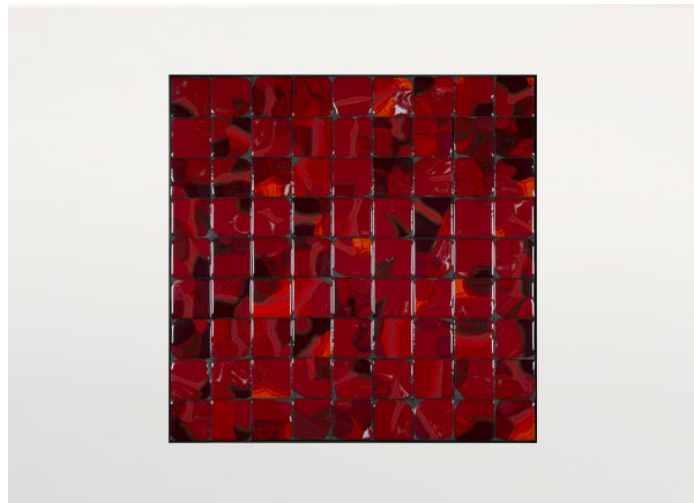

茶几，提供不同尺寸。

Sciara 系列还包括玄关台及餐桌。

框架：AISI 304 不锈钢哑光漆，涂有 avorio 或 grigio lava 色。带塑料垫片。

支撑表面：铝质蜂窝哑光清漆，颜色与结构相匹配（仅适用于由镶嵌物组成的茶几）。

台面：熔岩石与玻璃装饰作为单一元素或组合元素。

注意事项：

台面装饰为手工制作，使得每件单品都独一无二。材料、特定生产工艺及技术导致组成台面的每个元素图案均有所不同；即使在同一批次中，也彼此不同。不

构成 Sciara 台面的熔岩元素也可用于覆盖装饰墙面。

该产品也可用于室内环境。

建议使用 Winter Set 冬季保护套。

PV042, cm 99x99

PV042, cm 63x63

PV042, cm 43x43

PV032, cm 43x43

PV102, cm 43x43

PV142, cm 43x43

PV032, cm 99×99

PV032, cm 63×63

PV082, cm 99×99

PV082, cm 63×63

PV102, cm 99×99

PV132, cm 99×99

PV192, cm 99×99