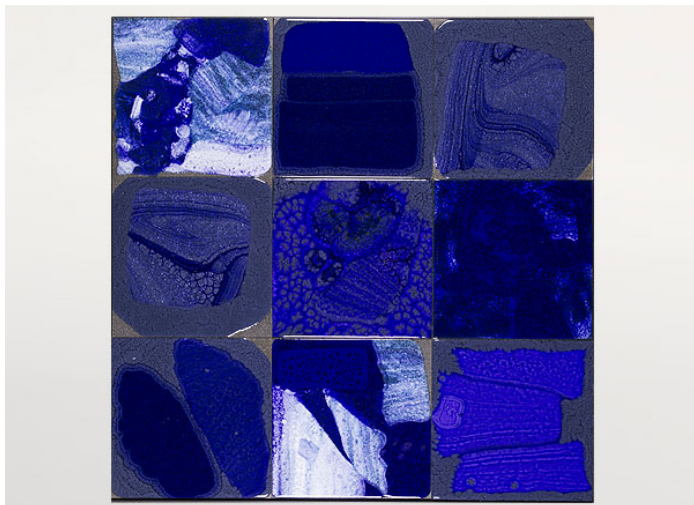

茶几，提供不同尺寸。

Sciara 系列还包括玄关台及餐桌。

框架：AISI 304 不锈钢哑光漆，涂有 avorio 或 grigio lava 色。带塑料垫片。

支撑表面：铝质蜂窝哑光清漆，颜色与结构相匹配（仅适用于由镶嵌物组成的茶几）。

台面：熔岩石与玻璃装饰作为单一元素或组合元素。

注意事项：

台面装饰为手工制作，使得每件单品都独一无二。材料、特定生产工艺及技术导致组成台面的每个元素图案均有所不同；即使在同一批次中，也彼此不同。不

构成 Sciara 台面的熔岩元素也可用于覆盖装饰墙面。

该产品也可用于室内环境。

建议使用 Winter Set 冬季保护套。

PV042, cm 99x99

PV042, cm 63x63

PV042, cm 43x43

PV032, cm 43x43

PV102, cm 43x43

PV142, cm 43x43

PV032, cm 99×99

PV032, cm 63×63

PV082, cm 99×99

PV082, cm 63×63

PV102, cm 99×99

PV132, cm 99×99

PV192, cm 99×99