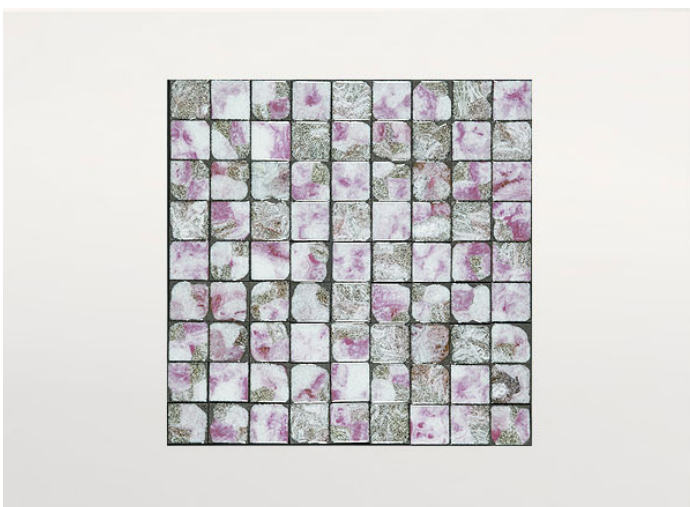

茶几，提供不同尺寸。

Sciara 系列还包括玄关台及餐桌。

框架：AISI 304 不锈钢哑光漆，涂有 avorio 或 grigio lava 色。带塑料垫片。

支撑表面：铝质蜂窝哑光清漆，颜色与结构相匹配（仅适用于由镶嵌物组成的茶几）。

台面：熔岩石与玻璃装饰作为单一元素或组合元素。

注意事项：

台面装饰为手工制作，使得每件单品都独一无二。材料、特定生产工艺及技术导致组成台面的每个元素图案均有所不同；即使在同一批次中，也彼此不同。不

构成 Sciara 台面的熔岩元素也可用于覆盖装饰墙面。

该产品也可用于室内环境。

建议使用 Winter Set 冬季保护套。

PV042, cm 99x99

PV042, cm 63x63

PV042, cm 43x43

PV032, cm 43x43

PV102, cm 43x43

PV142, cm 43x43

PV032, cm 99×99

PV032, cm 63×63

PV082, cm 99×99

PV082, cm 63×63

PV102, cm 99×99

PV132, cm 99×99

PV192, cm 99×99

PV192, cm 43×43

PV062, cm 63×63

PV132, cm 63×63

PV102, cm 63×63

PV062, cm 43×43

PV062, cm 99×99

PV132, cm 43×43

PV142, cm 63×63