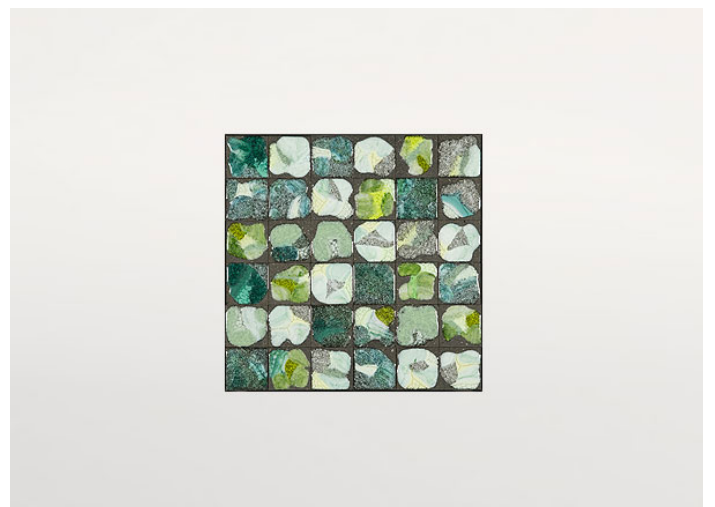

茶几，提供不同尺寸。

Sciara 系列还包括玄关台及餐桌。

框架：AISI 304 不锈钢哑光漆，涂有 avorio 或 grigio lava 色。带塑料垫片。

支撑表面：铝质蜂窝哑光清漆，颜色与结构相匹配（仅适用于由镶嵌物组成的茶几）。

台面：熔岩石与玻璃装饰作为单一元素或组合元素。

注意事项：

台面装饰为手工制作，使得每件单品都独一无二。材料、特定生产工艺及技术导致组成台面的每个元素图案均有所不同；即使在同一批次中，也彼此不同。不

构成 Sciara 台面的熔岩元素也可用于覆盖装饰墙面。

该产品也可用于室内环境。

建议使用 Winter Set 冬季保护套。

PV042, cm 99×99

PV042, cm 63×63

PV042, cm 43×43

PV032, cm 43×43

PV102, cm 43×43

PV192, cm 43×43

PV062, cm 63×63

PV132, cm 63×63

PV102, cm 63×63

PV062, cm 43×43

PV062, cm 99×99

PV132, cm 43×43

PV142, cm 63×63