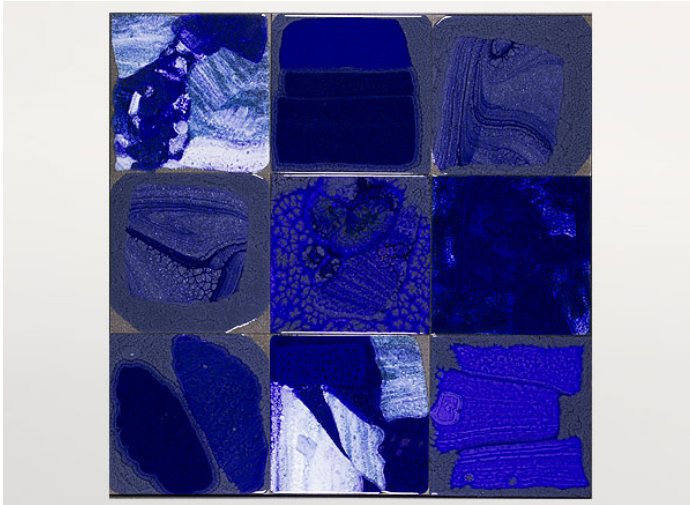

茶几，提供不同尺寸。

Sciara 系列还包括玄关台及餐桌。

框架：AISI 304 不锈钢哑光漆，涂有 avorio 或 grigio lava 色。带塑料垫片。

支撑表面：铝质蜂窝哑光清漆，颜色与结构相匹配（仅适用于由镶嵌物组成的茶几）。

台面：熔岩石与玻璃装饰作为单一元素或组合元素。

注意事项：

台面装饰为手工制作，使得每件单品都独一无二。材料、特定生产工艺及技术导致组成台面的每个元素图案均有所不同；即使在同一批次中，也彼此不同。不

构成 Sciara 台面的熔岩元素也可用于覆盖装饰墙面。

该产品也可用于室内环境。

建议使用 Winter Set 冬季保护套。

PV042, cm 99×99

PV042, cm 63×63

PV042, cm 43×43

PV032, cm 43×43

PV102, cm 43×43

PV142, cm 43×43

PV032, cm 99×99

PV032, cm 63×63

PV082, cm 99×99

PV082, cm 63×63

PV102, cm 99×99

PV132, cm 99×99

PV192, cm 99×99

PV192, cm 43×43

PV062, cm 63×63

PV132, cm 63×63

PV102, cm 63×63

PV062, cm 43×43

PV062, cm 99×99

PV132, cm 43×43

PV142, cm 63×63