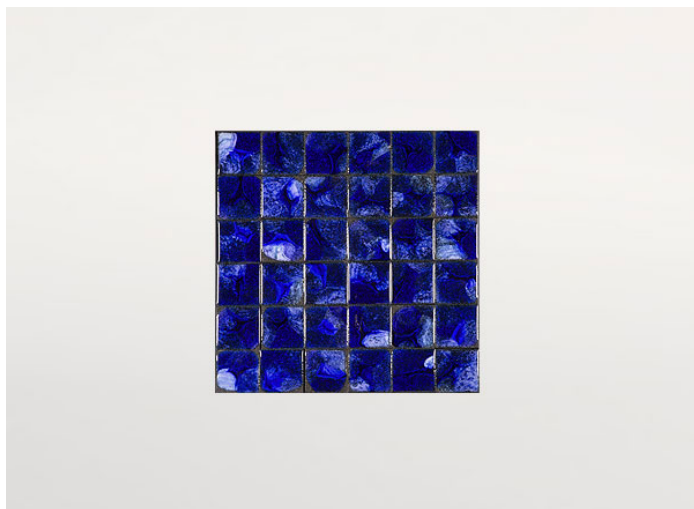

茶几，提供不同尺寸。

Sciara 系列还包括玄关台及餐桌。

框架：AISI 304 不锈钢哑光漆，涂有 avorio 或 grigio lava 色。带塑料垫片。

支撑表面：铝质蜂窝哑光清漆，颜色与结构相匹配（仅适用于由镶嵌物组成的茶几）。

台面：熔岩石与玻璃装饰作为单一元素或组合元素。

注意事项：

台面装饰为手工制作，使得每件单品都独一无二。材料、特定生产工艺及技术导致组成台面的每个元素图案均有所不同；即使在同一批次中，也彼此不同。不

构成 Sciara 台面的熔岩元素也可用于覆盖装饰墙面。

该产品也可用于室内环境。

建议使用 Winter Set 冬季保护套。

PV042, cm 99×99

PV042, cm 63×63

PV042, cm 43×43

PV032, cm 43×43

PV102, cm 43×43

PV142, cm 43×43

PV032, cm 99×99

PV032, cm 63×63

PV082, cm 99×99

PV082, cm 63×63

PV102, cm 99×99

PV132, cm 99×99

PV192, cm 99×99