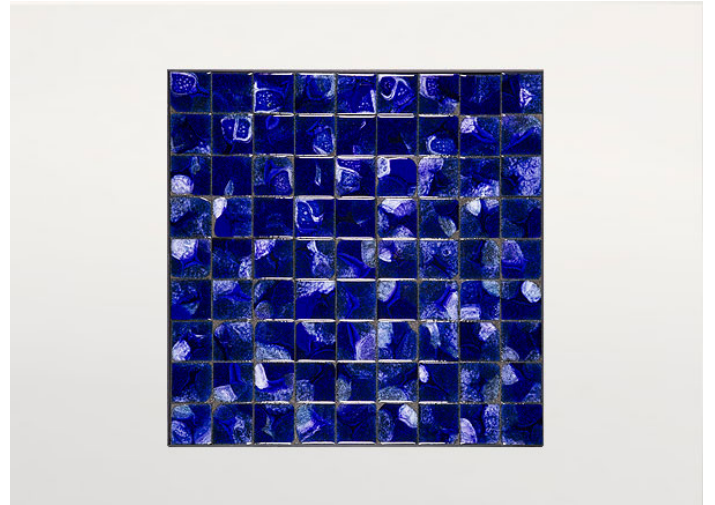

茶几，提供不同尺寸。

Sciara 系列还包括玄关台及餐桌。

框架：AISI 304 不锈钢哑光漆，涂有 avorio 或 grigio lava 色。带塑料垫片。

支撑表面：铝质蜂窝哑光清漆，颜色与结构相匹配（仅适用于由镶嵌物组成的茶几）。

台面：熔岩石与玻璃装饰作为单一元素或组合元素。

注意事项：

台面装饰为手工制作，使得每件单品都独一无二。材料、特定生产工艺及技术导致组成台面的每个元素图案均有所不同；即使在同一批次中，也彼此不同。不

构成 Sciara 台面的熔岩元素也可用于覆盖装饰墙面。

该产品也可用于室内环境。

建议使用 Winter Set 冬季保护套。

PV042, cm 99×99

PV042, cm 63×63

PV042, cm 43×43

PV032, cm 43×43

PV102, cm 43×43

PV142, cm 43×43

PV032, cm 99×99

PV032, cm 63×63

PV082, cm 99×99

PV082, cm 63×63

PV102, cm 99×99

PV132, cm 99×99

PV192, cm 99×99

PV192, cm 43×43

PV062, cm 63×63

PV132, cm 63×63

PV102, cm 63×63

PV062, cm 43×43

PV062, cm 99×99

PV132, cm 43×43

PV142, cm 63×63