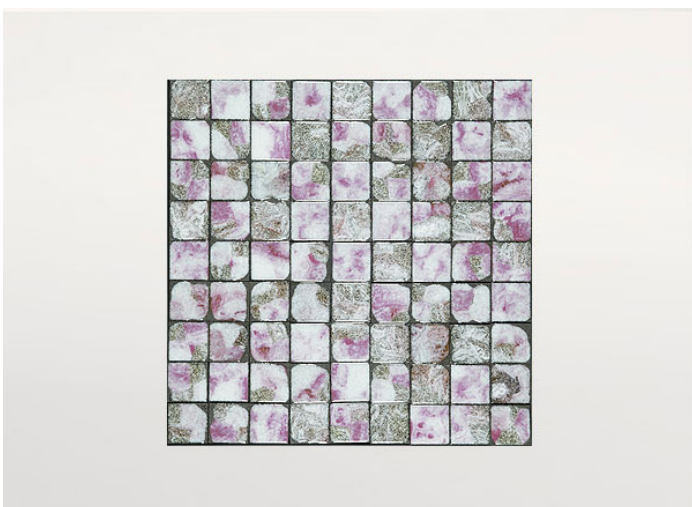

茶几，提供不同尺寸。

Sciara 系列还包括玄关台及餐桌。

框架：AISI 304 不锈钢哑光漆，涂有 avorio 或 grigio lava 色。带塑料垫片。

支撑表面：铝质蜂窝哑光清漆，颜色与结构相匹配（仅适用于由镶嵌物组成的茶几）。

台面：熔岩石与玻璃装饰作为单一元素或组合元素。

注意事项：

台面装饰为手工制作，使得每件单品都独一无二。材料、特定生产工艺及技术导致组成台面的每个元素图案均有所不同；即使在同一批次中，也彼此不同。不

构成 Sciara 台面的熔岩元素也可用于覆盖装饰墙面。

该产品也可用于室内环境。

建议使用 Winter Set 冬季保护套。

PV042, cm 99×99

PV042, cm 63×63

PV042, cm 43×43

PV032, cm 43×43

PV102, cm 43×43

PV142, cm 43×43

PV032, cm 99×99

PV032, cm 63×63

PV082, cm 99×99

PV082, cm 63×63

PV102, cm 99×99

PV132, cm 99×99

PV192, cm 99×99

PV192, cm 43×43

PV062, cm 63×63

PV132, cm 63×63

PV102, cm 63×63

PV062, cm 43×43

PV062, cm 99×99

PV132, cm 43×43

PV142, cm 63×63