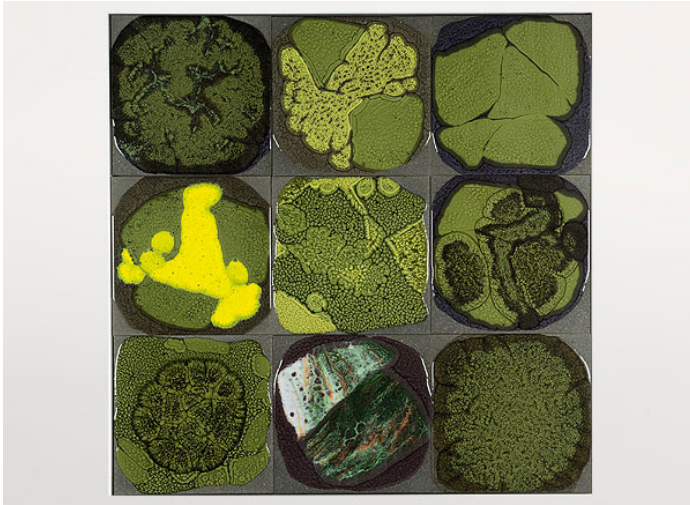

构成 Sciara 台面的熔岩元素也可用于覆盖装饰墙面。

该产品也可用于室内环境。

建议使用 Winter Set 冬季保护套。

PV042, cm 99x99

PV042, cm 63x63

PV042, cm 43x43

PV032, cm 43x43

PV102, cm 43x43

PV142, cm 43x43

PV032, cm 99×99

PV032, cm 63×63

PV082, cm 99×99

PV082, cm 63×63

PV102, cm 99×99

PV132, cm 99×99

PV192, cm 99×99

PV192, cm 43×43

PV062, cm 63×63

PV132, cm 63×63

PV102, cm 63×63

PV062, cm 43×43

PV062, cm 99×99

PV132, cm 43×43

PV142, cm 63×63