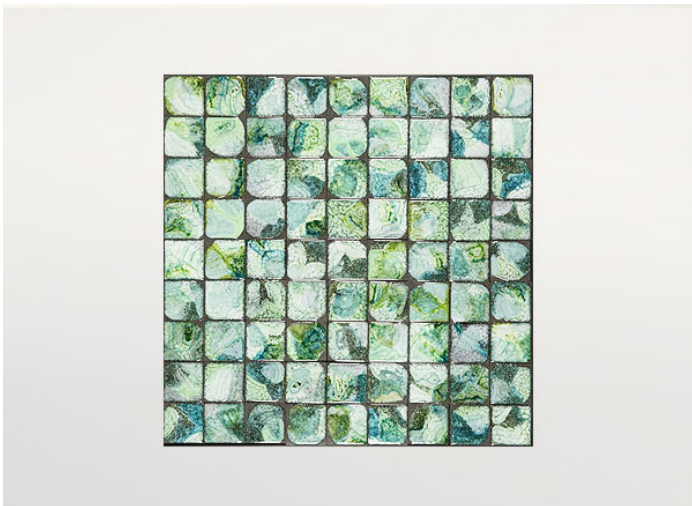

茶几，提供不同尺寸。

Sciara 系列还包括玄关台及餐桌。

框架：AISI 304 不锈钢哑光漆，涂有 avorio 或 grigio lava 色。带塑料垫片。

支撑表面：铝质蜂窝哑光清漆，颜色与结构相匹配（仅适用于由镶嵌物组成的茶几）。

台面：熔岩石与玻璃装饰作为单一元素或组合元素。

注意事项：

台面装饰为手工制作，使得每件单品都独一无二。材料、特定生产工艺及技术导致组成台面的每个元素图案均有所不同；即使在同一批次中，也彼此不同。不

构成 Sciara 台面的熔岩元素也可用于覆盖装饰墙面。

该产品也可用于室内环境。

建议使用 Winter Set 冬季保护套。

PV042, cm 99×99

PV042, cm 63×63

PV042, cm 43×43

PV032, cm 43×43

PV102, cm 43×43

PV142, cm 43×43

PV032, cm 99×99

PV032, cm 63×63

PV082, cm 99×99

PV082, cm 63×63

PV102, cm 99×99

PV132, cm 99×99

PV192, cm 99×99

PV192, cm 43×43

PV062, cm 63×63

PV132, cm 63×63

PV102, cm 63×63

PV062, cm 43×43

PV062, cm 99×99

PV132, cm 43×43

PV142, cm 63×63