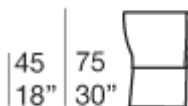

- 哑光漆，采用 avorio、grafite 或 grigio lava 色

- 涂有亮光 Mano Lucida 木色饰面

带塑料垫片。

座垫：固定，冷注聚氨酯，钢架，带松紧带；聚酯纤维及聚酰胺固定泡沫罩

座垫软包：固定并提供该系列的多种面料。

B32H

65
26"

50
20"