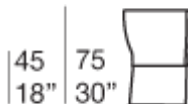

- 哑光漆，采用 avorio、grafite 或 grigio lava 色

- 涂有亮光 Mano Lucida 木色饰面

带塑料垫片。

座垫：固定，冷注聚氨酯，钢架，带松紧带；聚酯纤维及聚酰胺固定泡沫罩

座垫软包：固定并提供该系列的多种面料。

B32H

65  
26"

50  
20"