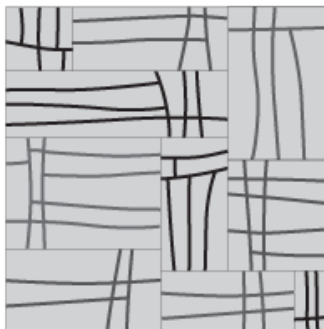

Rilievo 是一款毛毡地毯，通过将不同尺寸及相同颜色的毛毡元素连接在一起，并带有贴花设计。

在构成地毯表面的每个元素上，根据预先确定的图案，以 Punto Zigzag 针法通过不同倾斜度缝制不同混色羊毛纱线。

然后将毛毡元素以 Punto Zigzag 连接在一起。

贴花设计的数量因地毯尺寸而异。

边框以 Punto Pettine 为特色。

该地毯可用单层和双层毛毡制成。

在双层地毯中，底面始终无装饰且仅有一种颜色。

只有在宽度大于 200 厘米的地毯中，才会显示底面内缝线。

TARL02

cm 200 x 300  
79" x 118"

TARL03

cm 300 x 300  
118" x 118"