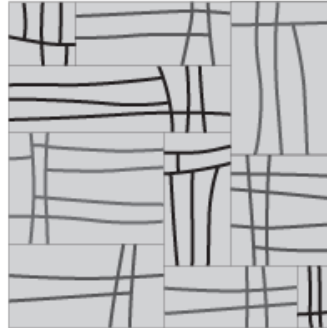

Rilievo 是一款毛毡地毯，通过将不同尺寸及相同颜色的毛毡元素连接在一起，并带有贴花设计。

在构成地毯表面的每个元素上，根据预先确定的图案，以 Punto Zigzag 针法通过不同倾斜度缝制不同混色羊毛纱线。

然后将毛毡元素以 Punto Zigzag 连接在一起。

贴花设计的数量因地毯尺寸而异。

边框以 Punto Pettine 为特色。

该地毯可用单层和双层毛毡制成。

在双层地毯中，底面始终无装饰且仅有一种颜色。

只有在宽度大于 200 厘米的地毯中，才会显示底面内缝线。

TARL02

cm 200 x 300  
79" x 118"

TARL03

cm 300 x 300  
118" x 118"