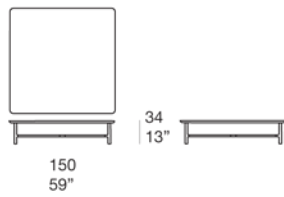

茶几，提供大理石或木质台面。

Nesso 系列还包括木质台面的餐桌。

底座：模压铝制接头及挤压铝质框架，采用 avorio 或 grafite 颜色哑光清漆。不锈钢及橡胶可调节垫片。

台面：

- 大理石，结合铝质蜂窝板
- Mano Opaca 木饰面纤维板

B124D

B124P

B124W