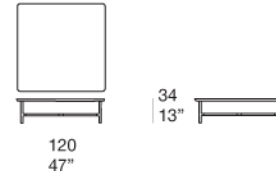

茶几，提供大理石或木质台面。

Nesso 系列还包括木质台面的餐桌。

底座：模压铝制接头及挤压铝质框架，采用 avorio 或 grafite 颜色哑光清漆。不锈钢及橡胶可调节垫片。

台面：

- 大理石，结合铝质蜂窝板
- Mano Opaca 木饰面纤维板

B124D

B124P

B124W