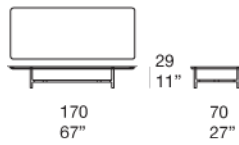

茶几，提供大理石或木质台面。

Nesso 系列还包括木质台面的餐桌。

底座：模压铝制接头及挤压铝质框架，采用 avorio 或 grafite 颜色哑光清漆。不锈钢及橡胶可调节垫片。

台面：

- 大理石，结合铝质蜂窝板
- Mano Opaca 木饰面纤维板

B124D

B124P

B124W

B124E

B124F

B124M

B124L

B124H

B124G

Tarsia - INT01

Tarsia - INT03