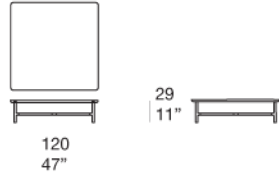

茶几，提供大理石或木质台面。

Nesso 系列还包括木质台面的餐桌。

底座：模压铝制接头及挤压铝质框架，采用 avorio 或 grafite 颜色哑光清漆。不锈钢及橡胶可调节垫片。

台面：

- 大理石，结合铝质蜂窝板
- Mano Opaca 木饰面纤维板

B124D

B124P

B124W