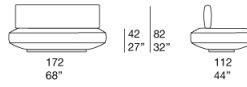

奖项：Agio 系列荣获 2017 年 ARCHIPRODUCT DESIGN AWARDS 并入选 ADI 2018 年设计指数。

B126AA

B126BA

B126CA

B126BC

B126AD

**Tavolino / Side table**

B126TA