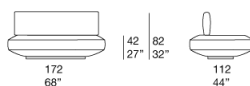

奖项：Agio 系列荣获 2017 年 ARCHIPRODUCT DESIGN AWARDS 并入选 ADI 2018 年设计指数。

B126AA

B126BA

B126CA

B126BC

B126AD

Tavolino / Side table

B126TA