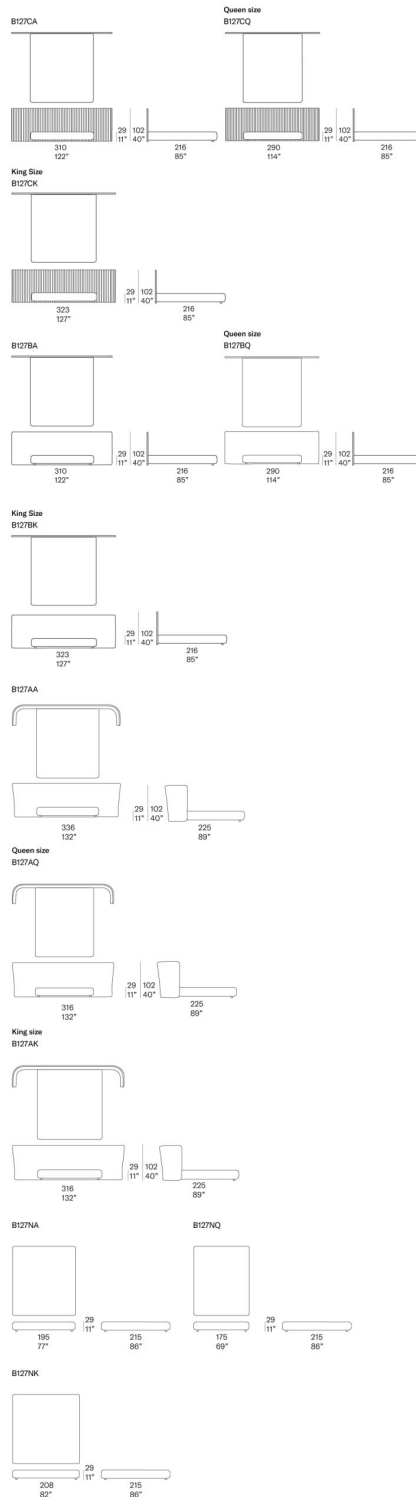

#### 床及床框

框架：实木多层板及钢质，带塑料垫片。床体带排骨架。

填充物：抗压膨胀聚氨酯；聚酯纤维及聚酰胺固定泡沫罩

软包：可拆卸，并提供系列中的多种面料。

#### 床头板

框架：涂漆钢质，带塑料垫片。

软包：固定，手工编织，采用 Chain 管状针织物并以聚酯纤维（Line 与 Bend）填充，或，并以线性图案编织聚酯纤维 (Reps) 填充。

注：

以 Chain 管状针织物包覆松紧带的固定软包版本，其侧面由 Mano Opaca 实木木饰面制成。

Reps

Line

Bend