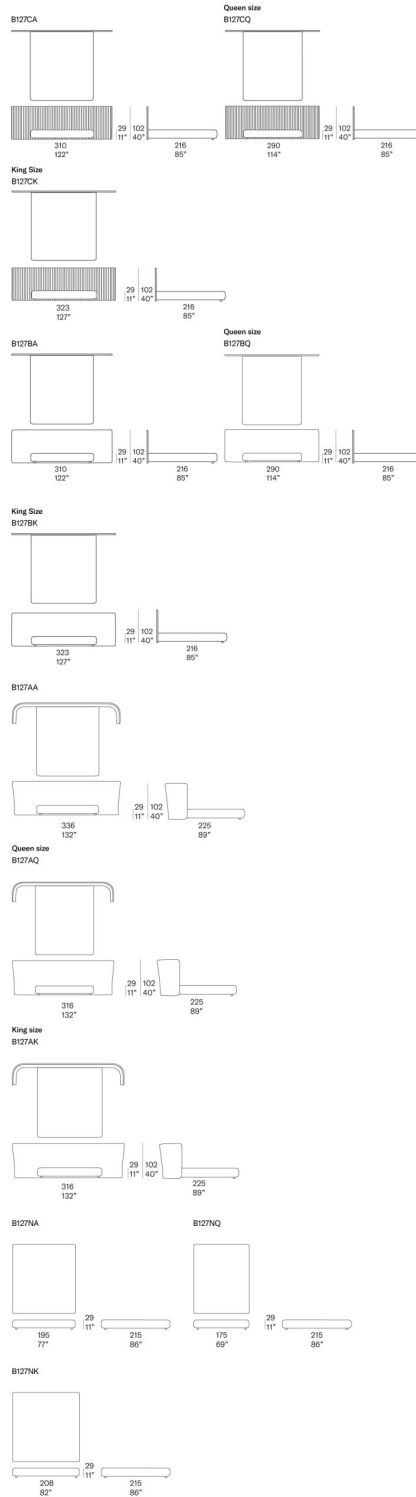

床，带可拆卸床罩，可选有无床头板。

床及床框

框架：实木多层板及钢质，带塑料垫片。床体带排骨架。

填充物：抗压膨胀聚氨酯；聚酯纤维及聚酰胺固定泡沫罩

软包：可拆卸，并提供系列中的多种面料。

床头板

框架：涂漆钢质，带塑料垫片。

软包：固定，手工编织，采用 Chain 管状针织物并以聚酯纤维（Line 与 Bend）填充，或，并以线性图案编织聚酯纤维 (Reps) 填充。

注：

以 Chain 管状针织物包覆松紧带的固定软包版本，其侧面由 Mano Opaca 实木木饰面制成。

Reps

Line

Bend