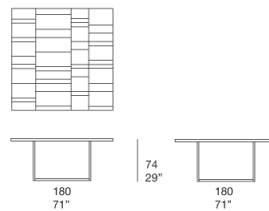

构成 Sciara 台面的熔岩元素也可用于覆盖装饰墙面。

该产品也可用于室内环境。

建议使用冬季套装保护套。

B115M

B115V

B115L

B115W

PV162