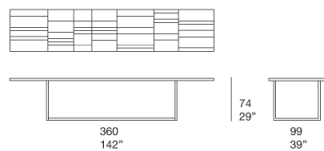

B115L

B115M