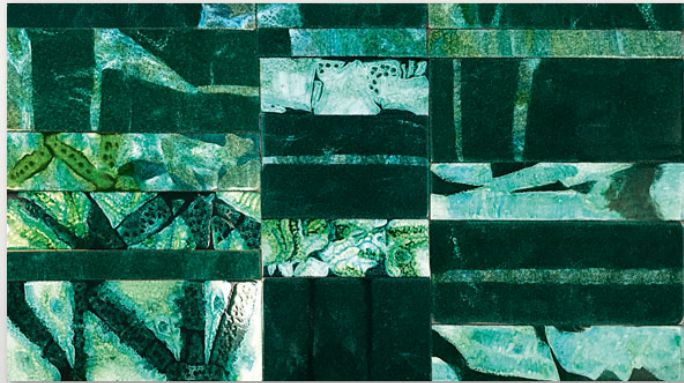

餐桌。

Sciara 系列还包括不同尺寸的茶几与玄关台。

框架：AISI 304 不锈钢，哑光grigio lava色或亮光清漆（参考颜色：Mano Lucida 木色样品系列）。带塑料垫片。

支撑面：铝质蜂窝，哑光或亮光清漆，颜色与框架相匹配。

台面：熔岩石与玻璃装饰作为元素组合。

注：

台面装饰为手工制作，因此每件单品都独一无二。受材料、特定生产工艺及技术等因素影响，组成台面的每个元素图案均有所不同；即使同一批次产品也不完

构成 Sciara 台面的熔岩元素也可用于覆盖装饰墙面。

该产品也可用于室内环境。

建议使用冬季套装保护套。

B115M

B115V

B115L

B115W

PV162

PV155

PV156

PV159

PV153

PV154

PV157

PV152