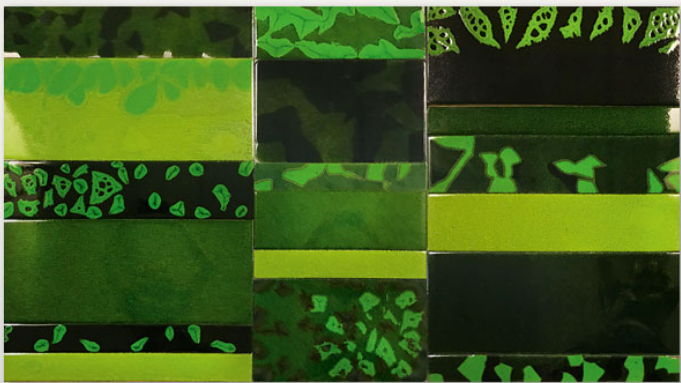

餐桌。

Sciara 系列还包括不同尺寸的茶几与玄关台。

框架：AISI 304 不锈钢，哑光grigio lava色或亮光清漆（参考颜色：Mano Lucida 木色样品系列）。带塑料垫片。

支撑面：铝质蜂窝，哑光或亮光清漆，颜色与框架相匹配。

台面：熔岩石与玻璃装饰作为元素组合。

注：

台面装饰为手工制作，因此每件单品都独一无二。受材料、特定生产工艺及技术等因素影响，组成台面的每个元素图案均有所不同；即使同一批次产品也不完

构成 Sciara 台面的熔岩元素也可用于覆盖装饰墙面。

该产品也可用于室内环境。

建议使用冬季套装保护套。

B115M

B115V

B115L

B115W

PV162

PV155

PV156

PV159

PV153

PV154

PV157

PV152