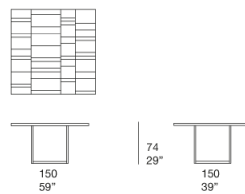

构成 Sciara 台面的熔岩元素也可用于覆盖装饰墙面。

该产品也可用于室内环境。

建议使用冬季套装保护套。

B115M

B115V

B115L

B115W

PV162