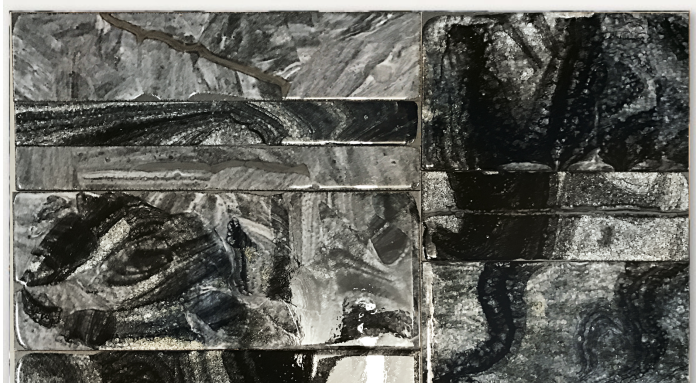

餐桌。

Sciara 系列还包括不同尺寸的茶几与玄关台。

框架：AISI 304 不锈钢，哑光grigio lava色或亮光清漆（参考颜色：Mano Lucida 木色样品系列）。带塑料垫片。

支撑面：铝质蜂窝，哑光或亮光清漆，颜色与框架相匹配。

台面：熔岩石与玻璃装饰作为元素组合。

注：

台面装饰为手工制作，因此每件单品都独一无二。受材料、特定生产工艺及技术等因素影响，组成台面的每个元素图案均有所不同；即使同一批次产品也不完

构成 Sciara 台面的熔岩元素也可用于覆盖装饰墙面。

该产品也可用于室内环境。

建议使用冬季套装保护套。

B115M

B115V

B115L

B115W

PV162

PV155

PV156

PV159

PV153

PV154

PV157

PV152