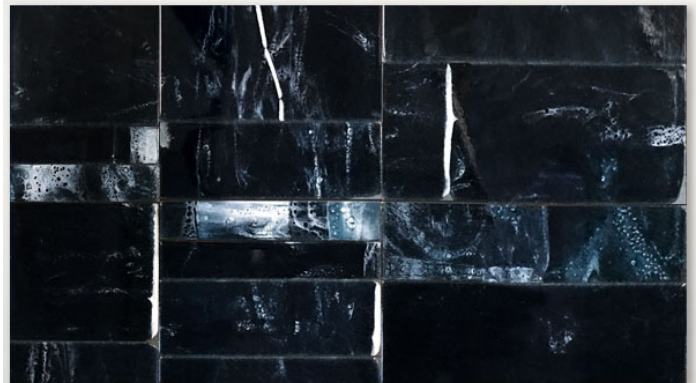

餐桌。

Sciara 系列还包括不同尺寸的茶几与玄关台。

框架：AISI 304 不锈钢，哑光grigio lava色或亮光清漆（参考颜色：Mano Lucida 木色样品系列）。带塑料垫片。

支撑面：铝质蜂窝，哑光或亮光清漆，颜色与框架相匹配。

台面：熔岩石与玻璃装饰作为元素组合。

注：

台面装饰为手工制作，因此每件单品都独一无二。受材料、特定生产工艺及技术等因素影响，组成台面的每个元素图案均有所不同；即使同一批次产品也不完

构成 Sciara 台面的熔岩元素也可用于覆盖装饰墙面。

该产品也可用于室内环境。

建议使用冬季套装保护套。

B115M

B115V

B115L

B115W

PV162

PV155

PV156

PV159

PV153

PV154

PV157

PV152