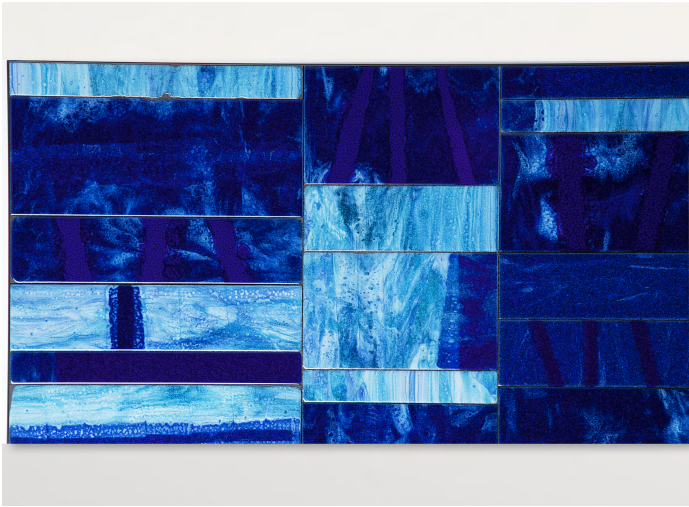

餐桌。

Sciara 系列还包括不同尺寸的茶几与玄关台。

框架：AISI 304 不锈钢，哑光grigio lava色或亮光清漆（参考颜色：Mano Lucida 木色样品系列）。带塑料垫片。

支撑面：铝质蜂窝，哑光或亮光清漆，颜色与框架相匹配。

台面：熔岩石与玻璃装饰作为元素组合。

注：

台面装饰为手工制作，因此每件单品都独一无二。受材料、特定生产工艺及技术等因素影响，组成台面的每个元素图案均有所不同；即使同一批次产品也不完

构成 Sciara 台面的熔岩元素也可用于覆盖装饰墙面。

该产品也可用于室内环境。

建议使用冬季套装保护套。

B115M

B115V

B115L

B115W

PV162

PV155

PV156

PV159

PV153

PV154

PV157

PV152