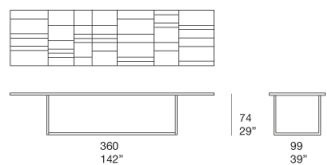

B115L

B115M