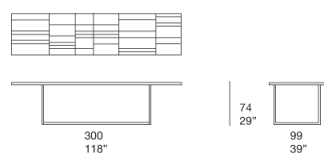

构成 Sciara 台面的熔岩元素也可用于覆盖装饰墙面。

该产品也可用于室内环境。

建议使用冬季套装保护套。

B115M

B115V

B115L

B115W

PV162