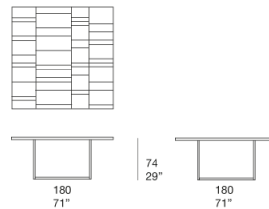

构成 Sciara 台面的熔岩元素也可用于覆盖装饰墙面。

该产品也可用于室内环境。

建议使用冬季套装保护套。

B115M

B115V

B115L

B115W

PV162