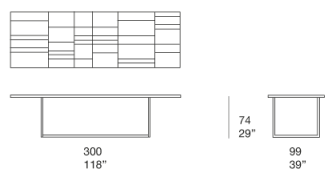

构成 Sciara 台面的熔岩元素也可用于覆盖装饰墙面。

该产品也可用于室内环境。

建议使用冬季套装保护套。

B115M

B115V

B115L

B115W

PV162