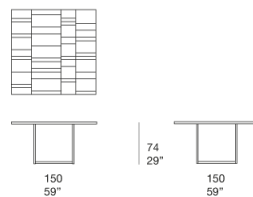

构成 Sciara 台面的熔岩元素也可用于覆盖装饰墙面。

该产品也可用于室内环境。

建议使用冬季套装保护套。

B115M

B115V

B115L

B115W

PV162